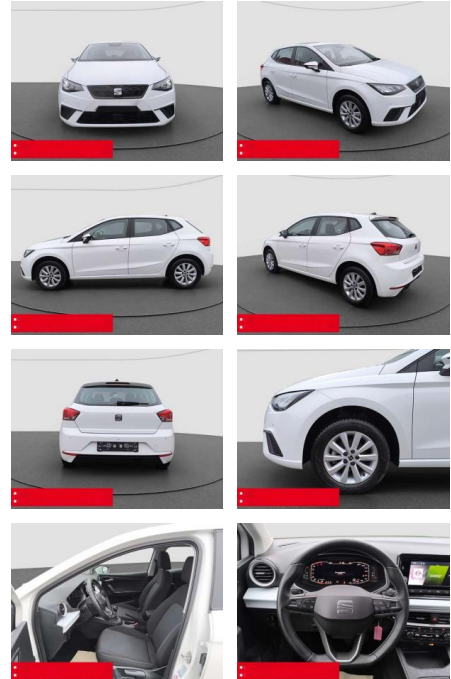

Ihr Ansprechpartner

Herr Pascal Lauck
E-Mail: pascallauck@autobauer.net
Telefon: 06851 932912

Auto Bauer GmbH
Leipziger Str. 2 - 66606 Sankt Wendel - Tel.: 06851 / 93290

Seat Ibiza 1.0 TSI Style LED RFK PDC TEMPOMAT

BS05-5590_GW Angebotsnr.:

Erstzulassung:	Kilometer:	Farbe:	Leistung:	Kraftstoffart:	Verbr. komb.	CO2-Emission	CO2-Klasse (WLTP)
01.02.2023	13.800	Weiß	70 kW / 95 PS	Benzin	5,5 l/100km	124 g/km	D

PREIS
18.810 €