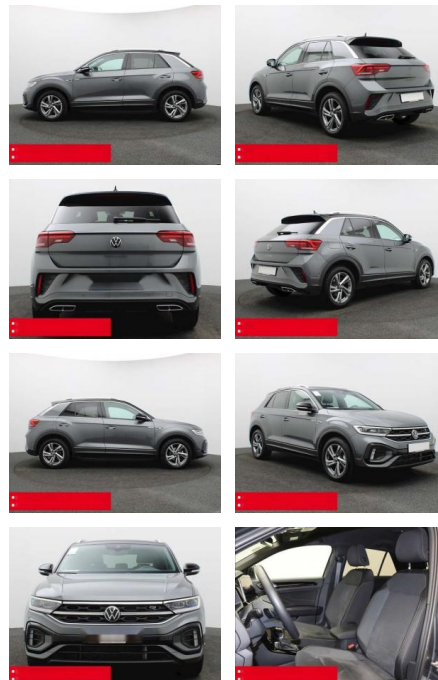

BS05-76506_GW050511r..

Erstzulassung:	Kilometer:	Farbe:	Leistung:	Kraftstoffart:	Verbr. komb.	CO2-Emission	CO2-Klasse (WLTP)
01.01.2024	19.830	Grau	110 kW / 150 PS	Benzin	6,3 l/100km	143 g/km	E

PREIS
32.100 €