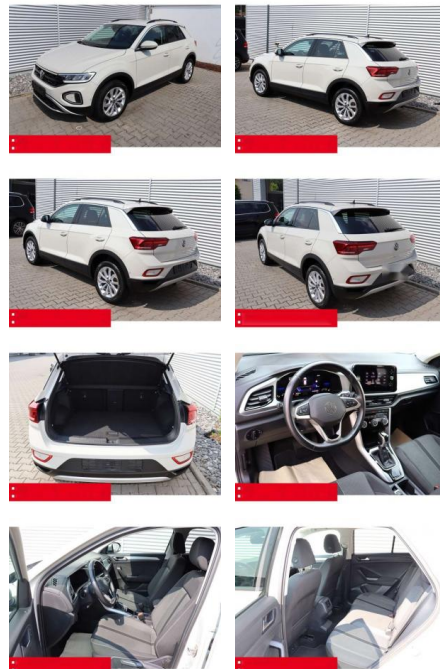

BS05-4703_GW Angebotsnr.:

Erstzulassung:	Kilometer:	Farbe:	Leistung:	Kraftstoffart:	Verbr. komb.	CO2-Emission	CO2-Klasse (WLTP)
01.05.2023	33.340	Grau	110 kW / 150 PS	Benzin	6,4 l/100km	144 g/km	E

PREIS
27.360 €