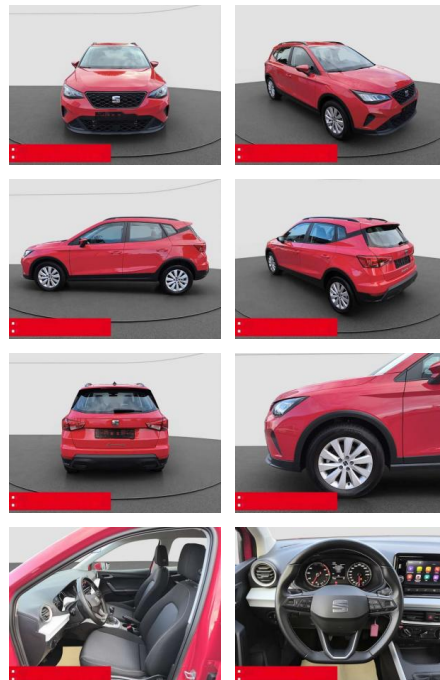

## Seat Arona 1.0 TSI Style LED PDC SHZ

BS05-5555\_GW Angebot Nr.:

Erstzulassung:	Kilometer:	Farbe:	Leistung:	Kraftstoffart:	Verbr. komb.	CO2-Emission	CO2-Klasse (WLTP)
01.05.2022	10.000	Rot	81 kW / 110 PS	Benzin	5,6 l/100km	126 g/km	D