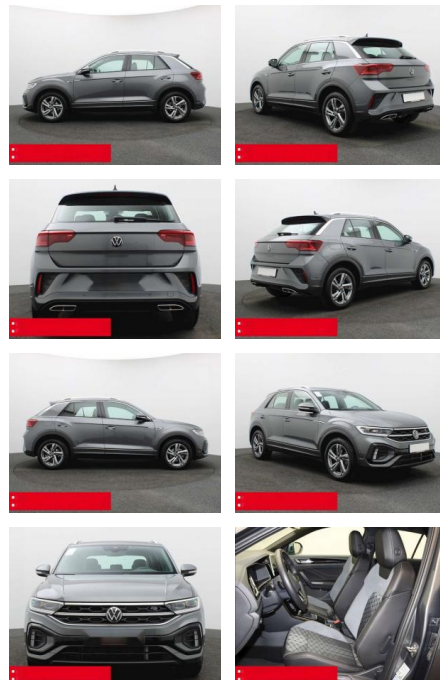

BS05-76729_GW050121r..

Erstzulassung:	Kilometer:	Farbe:	Leistung:	Kraftstoffart:	Verbr. komb.	CO2-Emission	CO2-Klasse (WLTP)
01.01.2024	22.855	Grau	110 kW / 150 PS	Benzin	6,4 l/100km	144 g/km	E

PREIS
35.710 €