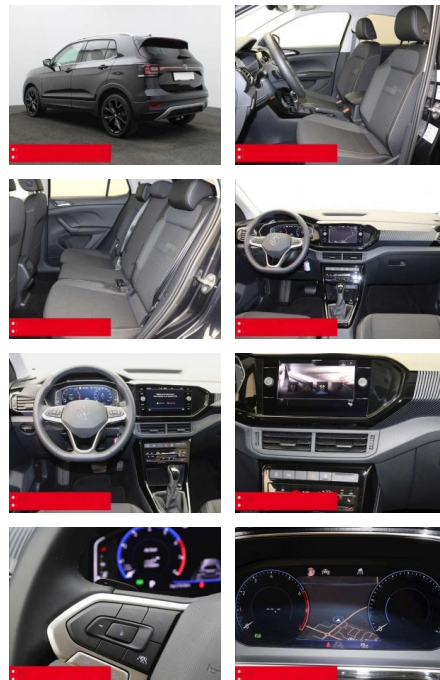

## Volkswagen T-Cross 1.0 TSI DSG Style NAVI KAMERA

BS05-76420\_GW Angebot Nr.:

Erstzulassung:	Kilometer:	Farbe:	Leistung:	Kraftstoffart:	Verbr. komb.	CO2-Emission	CO2-Klasse (WLTP)
01.01.2024	20.300	Schwarz	81 kW / 110 PS	Benzin	6,3 l/100km	144 g/km	E