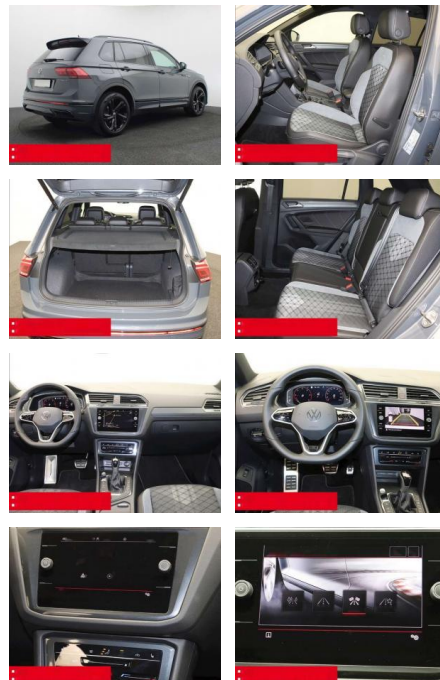

Ihr Ansprechpartner

Herr Pascal Lauck
E-Mail: pascallauck@autobauer.net
Telefon: 06851 932912

Auto Bauer GmbH
Leipziger Str. 2 - 66606 Sankt Wendel - Tel.: 06851 / 93290

Volkswagen Tiguan 2.0 TDI DSF 4Mo. R-Line

BS05-76313_GW050119..

Erstzulassung:	Kilometer:	Farbe:	Leistung:	Kraftstoffart:	Verbr. komb.	CO2-Emission	CO2-Klasse (WLTP)
01.01.2024	18.280	Grau	147 kW / 200 PS	Benzin	6,6 l/100km	172 g/km	F

PREIS
48.580 €

FINANZIERUNGSBEISPIEL

Laufzeit: 72 Monate   Anzahlung: 25 %
Basis-Finanzierung:*   Mtl. Rate:
Zielraten-Finanzierung:** **421 €**

* Basisfinanzierung: Anzahlung: 12.145 Euro, Laufzeit: 72 Monate, Nettodarlehen: 36.435 Euro, Gesamtbetrag: 57.313 Euro, Zinssätze: 7.71% Sollz. (gebunden), 7.99% eff.
** Zielratenfinanzierung: Anzahlung: 12.145 Euro, Laufzeit: 72 Monate, Nettodarlehen: 36.435 Euro, Zielrate: 26.719 Euro, Gesamtbetrag: 58.672 Euro, Zinssätze: 7.71% Sollz. (gebunden), 7.99% eff.,
Vermittlung für: Bank11
Repräsentatives Beispiel gem. § 17 Abs. 4 PAngV. Diese Finanzierungsangebote sind Beispiele. Gerne ermitteln wir für Sie Ihr individuelles Angebot.

Ausstattung

Sicherheit

- Anti-Blockiersystem ABS

Multimedia

- Radio

Weiteres

- Diesel
- HIGHLIGHTS PANORAMA-SCHIEBEDACH
- NAVIGATIONSSYSTEM DISCOVER MEDIA incl. Streaming und Internet LM-Felgen 19
- VALENCIA IQ.LIGHT - LED-Matrixscheinwerfer
- ANHÄNGEVORRICHTUNG (anklapp-/schwenkbar)
- RÜCKFAHRKAMERA
- ASSISTENZ-SYSTEME
- ACC-ABSTANDSTEMPOMAT-ADAPTIVE CRUISE
- CONTROL Fernlichtassistent DYNAMIK LIGHT
- ASSIST (blendfreies FL) FRONT ASSIST
- Müdigkeitserkennung NOTBREMSASSISTENT
- PARKLENK-ASSISTENT SPURHALTE-ASSISTENT

- verstellbar mit Beifahrerabsenkung und Umfeldbeleuchtung Fensterheber elektrisch Multifunktions-Lederlenkrad
- BEHEIZBAR Multifunktions-Lederlenkrad und Schaltwippen Innenspiegel automatisch abblendend
- KEYLESS ACCES - Schlüssellose Zentralverriegelung
- KEYLESS START - Schlüsselloses Startsystem
- Lendenwirbelstütze/n
- INNEN-AUSSTATTUNG Rücksitzlehne geteilt umklappbar
- Sitzhöhenverstellung vorne
- 2x 2 USB-Schnittstellen (Typ C) in der Mittelkonsole
- vorn Beifahrersitzlehne komplett umklappbar
- DACHHIMMEL IN SCHWARZ
- AUSSEN-AUSSTATTUNG Dachreling schwarz
- Abgedunkelte Scheiben ab B-Säule
- Black-Style Design - Leiste zwischen Scheinwerfern/Griffmulden beleuchtet und Spiegelgehäuse schwarz
- LED-Rückleuchten Metallic-Lackierung

- Zwischenverkauf und Irrtümer vorbehalten.

STÄNDIG ÜBER 15.000 FAHRZEUGE IM BESTAND!