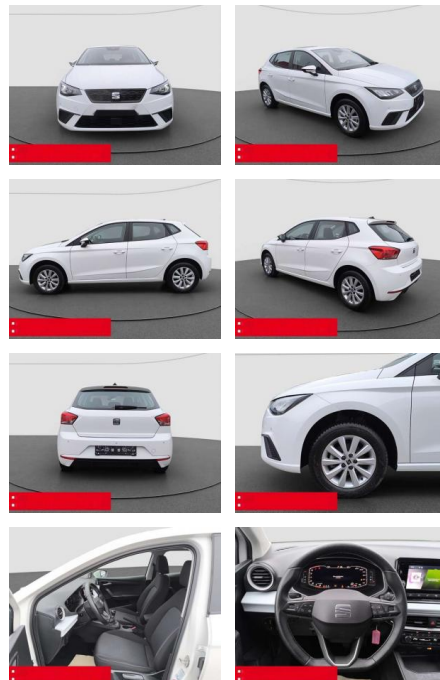

Ihr Ansprechpartner

Herr Pascal Lauck
E-Mail: pascallauck@autobauer.net
Telefon: 06851 932912

Auto Bauer GmbH
Leipziger Str. 2 - 66606 Sankt Wendel - Tel.: 06851 / 93290

Seat Ibiza 1.0 TSI Style LED RFK PDC TEMPOMAT

BS05-5562_GW Angebotsnr.:

Erstzulassung:	Kilometer:	Farbe:	Leistung:	Kraftstoffart:	Verbr. komb.	CO2-Emission	CO2-Klasse (WLTP)
01.04.2023	7.305	Weiß	70 kW / 95 PS	Benzin	5,5 l/100km	124 g/km	D

PREIS
19.320 €