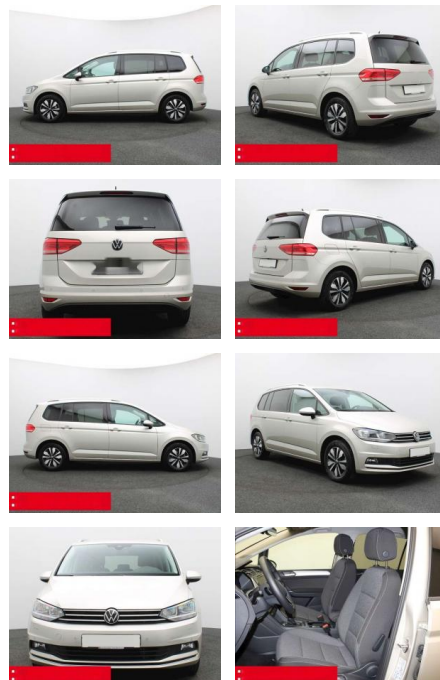

BS05-76437_Gangbohr..

Table with 8 columns: Erstzulassung, Kilometer, Farbe, Leistung, Kraftstoffart, Verbr. komb, CO2-Emission, CO2-Klasse (WLTP)

PREIS 35.710 €
FINANZIERUNGSBEISPIEL
Laufzeit: 72 Monate Anzahlung: 25 %
Basis-Finanzierung:* Mtl. Rate:
Zielraten-Finanzierung:** 310 €

Ausstattung

- Sicherheit: Anti-Blockiersystem ABS
Multimedia: Radio
Weiteres: HIGHLIGHTS Sondermodell MOVE, 7-Sitzplätze, NAVIGATIONSSYSTEM DISCOVER MEDIA incl. Streaming und Internet, LM-Felgen 16 ZÜRICH RÜCKFAHRKAMERA, ASSISTENZ-SYSTEME, ACC-ABSTANDSTEMPOMAT-ADAPTIVE CRUISE, CONTROL FRONT ASSIST mit Fußgänger- und Radfahrererkennung, Müdigkeitserkennung, NOTBREMSASSISTENT, SPURHALTE-ASSISTENZ, SPURWECHSELASSISTENT, SIDE ASSIST LIGHT, ASSIST AUSPARK-Assistent, NOTRUFSYSTEM, eCALL Einparkhilfe, PDC vorne und hinten, INFOTAINMENT & MULTIMEDIA, Handyvorbereitung Bluetooth mit FSE