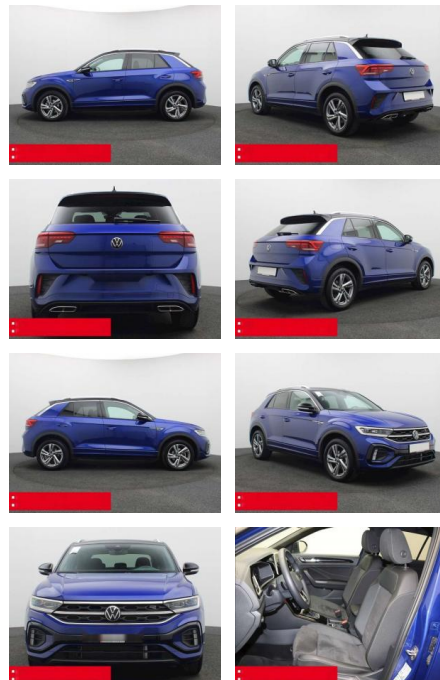

BS05-76326_GW050119..

| Erstzulassung: | Kilometer: | Farbe: | Leistung: | Kraftstoffart: | Verbr. komb. | CO2-Emission | CO2-Klasse (WLTP) |
|----------------|------------|--------|-----------------|----------------|--------------|--------------|-------------------|
| 01.01.2024 | 21.140 | Blau | 110 kW / 150 PS | Benzin | 6,3 l/100km | 143 g/km | E |