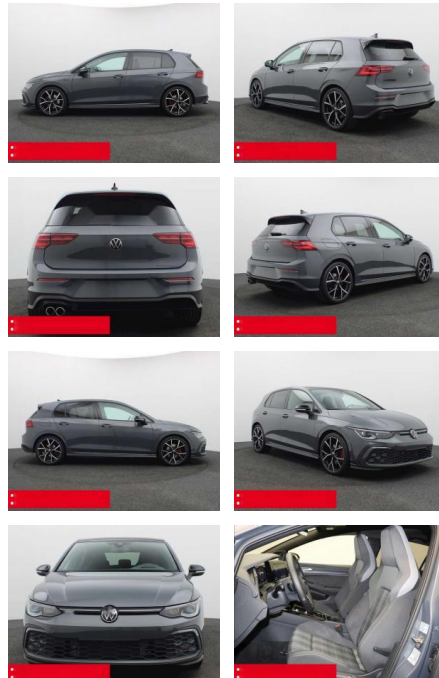

BS05-74287_Golf8Pano

Erstzulassung:	Kilometer:	Farbe:	Leistung:	Kraftstoffart:	Verbr. komb.	CO2-Emission	CO2-Klasse (WLTP)
01.09.2023	17.080	Grau	147 kW / 200 PS	Benzin	5,4 l/100km	141 g/km	E

PREIS
39.830 €