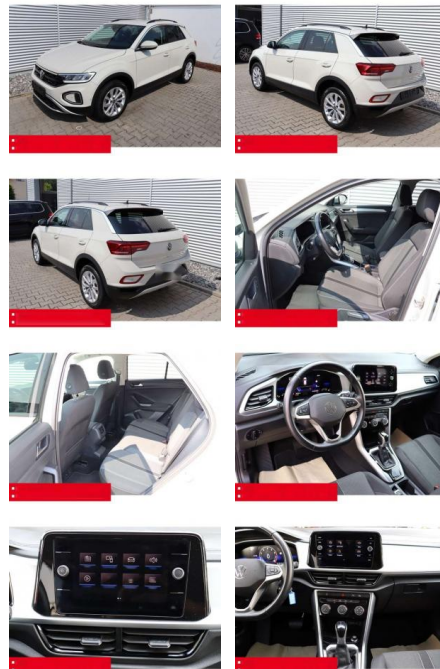

## Volkswagen T-Roc 1.5 TSI DSG Life AHK LED NAVI

BS05-4695\_GV Angebot Nr.:

Erstzulassung:	Kilometer:	Farbe:	Leistung:	Kraftstoffart:	Verbr. komb.	CO2-Emission	CO2-Klasse (WLTP)
01.06.2023	35.250	Grau	110 kW / 150 PS	Benzin	6,4 l/100km	144 g/km	E