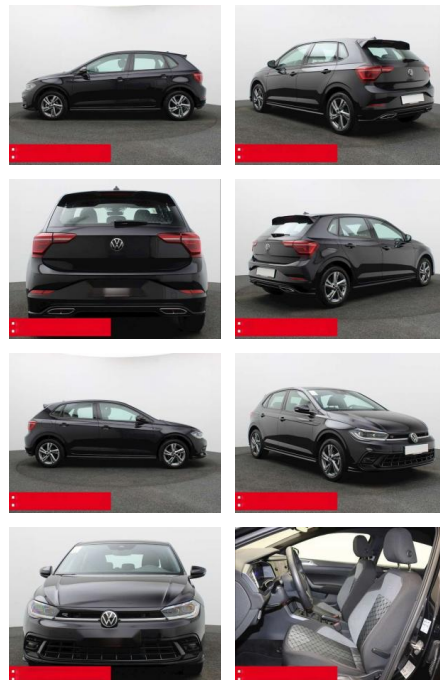

Ihr Ansprechpartner

Herr Jörg Bauer
E-Mail: joergbauer@autobauer.net
Telefon: 06851 932914

Auto Bauer GmbH
Leipziger Str. 2 - 66606 Sankt Wendel - Tel.: 06851 / 93290

Volkswagen Polo 1.0 TSI R-Line IQ.LIGHT NAVI

BS05-75421_GW050119..

Erstzulassung:	Kilometer:	Farbe:	Leistung:	Kraftstoffart:	Verbr. komb.	CO2-Emission	CO2-Klasse (WLTP)
01.11.2023	19.520	Schwarz	70 kW / 95 PS	Benzin	5,2 l/100km	119 g/km	D

PREIS
21.500 €