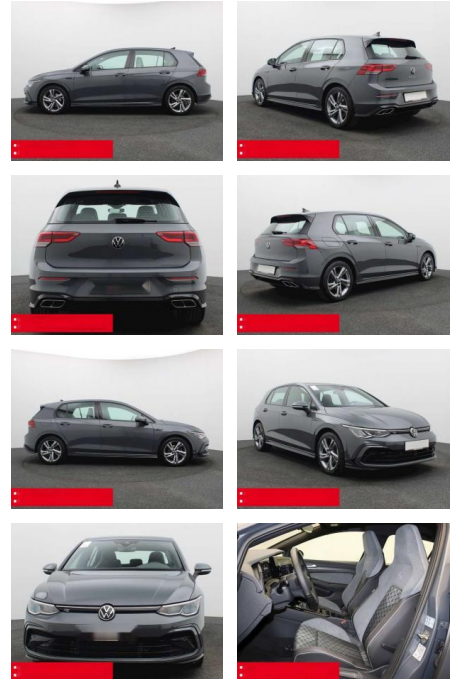

Ihr Ansprechpartner

Herr Jörg Bauer
E-Mail: joergbauer@autobauer.net
Telefon: 06851 932914

Auto Bauer GmbH
Leipziger Str. 2 - 66606 Sankt Wendel - Tel.: 06851 / 93290

Volkswagen Golf 8 1.5 TSI R-Line BUSINESS NAVI A...

BS05-75053_Golf 8 1.5 TSI R-Line Business Nav...

Erstzulassung:	Kilometer:	Farbe:	Leistung:	Kraftstoffart:	Verbr. komb.	CO2-Emission	CO2-Klasse (WLTP)
01.11.2023	20.275	Grau	110 kW / 150 PS	Benzin	5,7 l/100km	130 g/km	D

PREIS
27.980 €

FINANZIERUNGSBEISPIEL

Laufzeit: 72 Monate   Anzahlung: 25 %
Basis-Finanzierung:*   Mtl. Rate:
Zielraten-Finanzierung:** **243 €**

* Basisfinanzierung: Anzahlung: 6.995 Euro, Laufzeit: 72 Monate, Nettodarlehen: 20.985 Euro, Gesamtbetrag: 33.010 Euro, Zinssätze: 7.71% Sollz. (gebunden), 7.99% eff.
** Zielratenfinanzierung: Anzahlung: 6.995 Euro, Laufzeit: 72 Monate, Nettodarlehen: 20.985 Euro, Zielrate: 15.389 Euro, Gesamtbetrag: 33.793 Euro, Zinssätze: 7.71% Sollz. (gebunden), 7.99% eff.,

Vermittlung für: Bank11
Repräsentatives Beispiel gem. § 17 Abs. 4 PAngV. Diese Finanzierungsangebote sind Beispiele. Gerne ermitteln wir für Sie Ihr individuelles Angebot.

Ausstattung

Sicherheit

- Anti-Blockiersystem ABS

- Zwischenverkauf und Irrtümer vorbehalten.

Multimedia

- Radio

Weiteres

- HIGHLIGHTS NAVIGATIONSSYSTEM DISCOVER MEDIA incl. Streaming und Internet
- LM-Felgen 17 VALENCIA TOP-SPORT-SITZE
- RÜCKFAHRKAMERA ASSISTENZ-SYSTEME
- ACC-ABSTANDSTEMPOMAT-ADAPTIVE CRUISE CONTROL FRONT ASSIST mit Fußgänger- und Radfahrererkennung Müdigkeitserkennung
- NOTBREMSASSISTENT SPURHALTE-ASSISTENT TRAVEL ASSIST VERKEHRSSZEICHENERKENNUNG
- Einparkhilfe PDC vorne und hinten
- INFOTAINMENT & MULTIMEDIA
- Handyvorbereitung Bluetooth mit FSE und Induktionsladen für Smartphones
- DAB-Digitaler Radioempfang 2 USB-C vorne

STÄNDIG ÜBER 15.000 FAHRZEUGE IM BESTAND!