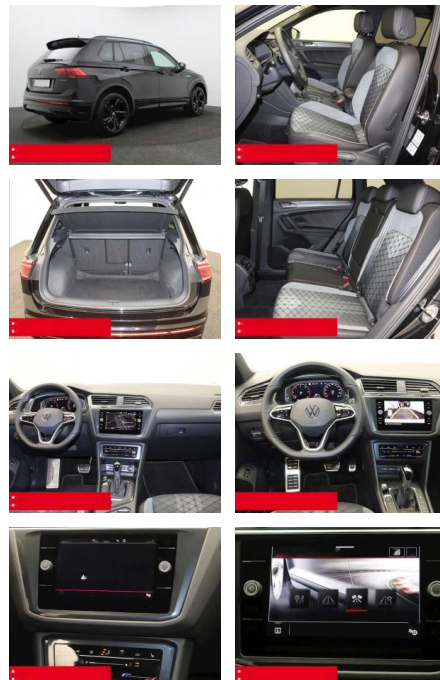

Ihr Ansprechpartner

Herr Pascal Lauck
E-Mail: pascallauck@autobauer.net
Telefon: 06851 932912

Auto Bauer GmbH
Leipziger Str. 2 - 66606 Sankt Wendel - Tel.: 06851 / 93290

Volkswagen Tiguan 2.0 TDI DSG 4Mo. R-Line

BS05-76431_GW050119..

Erstzulassung:	Kilometer:	Farbe:	Leistung:	Kraftstoffart:	Verbr. komb.	CO2-Emission	CO2-Klasse (WLTP)
01.01.2024	22.000	Schwarz	147 kW / 200 PS	Benzin	6,6 l/100km	172 g/km	F

PREIS
48.070 €

FINANZIERUNGSBEISPIEL

Laufzeit: 72 Monate   Anzahlung: 25 %
Basis-Finanzierung:*   Mtl. Rate:
Zielraten-Finanzierung:** **417 €**

* Basisfinanzierung: Anzahlung: 12.018 Euro, Laufzeit: 72 Monate, Nettodarlehen: 36.053 Euro, Gesamtbetrag: 56.712 Euro, Zinssätze: 7.71% Sollz. (gebunden), 7.99% eff.
** Zielratenfinanzierung: Anzahlung: 12.018 Euro, Laufzeit: 72 Monate, Nettodarlehen: 36.053 Euro, Zielrate: 26.439 Euro, Gesamtbetrag: 58.057 Euro, Zinssätze: 7.71% Sollz. (gebunden), 7.99% eff.,
Vermittlung für: Bank11
Repräsentatives Beispiel gem. § 17 Abs. 4 PAngV. Diese Finanzierungsangebote sind Beispiele. Gerne ermitteln wir für Sie Ihr individuelles Angebot.

Ausstattung

Sicherheit

- Anti-Blockiersystem ABS

Multimedia

- Radio

Weiteres

- Diesel
- HIGHLIGHTS PANORAMA-SCHIEBEDACH
- NAVIGATIONSSYSTEM DISCOVER MEDIA incl. Streaming und Internet LM-Felgen 19
- VALENCIA IQ.LIGHT - LED-Matrixscheinwerfer
- ANHÄNGEVORRICHTUNG (anklapp-/schwenkbar)
- RÜCKFAHRKAMERA
- ASSISTENZ-SYSTEME
- ACC-ABSTANDSTEMPOMAT-ADAPTIVE CRUISE
- CONTROL Fernlichtassistent DYNAMIK LIGHT
- ASSIST (blendfreies FL) FRONT ASSIST
- Müdigkeitserkennung NOTBREMSASSISTENT
- PARKLENK-ASSISTENT SPURHALTE-ASSISTENT

- verstellbar mit Beifahrerabsenkung und Umfeldbeleuchtung Fensterheber elektrisch Multifunktions-Lederlenkrad
- BEHEIZBAR Multifunktions-Lederlenkrad und Schaltwippen Innenspiegel automatisch abblendend
- KEYLESS ACCES - Schlüssellose Zentralverriegelung
- KEYLESS START - Schlüsselloses Startsystem
- Lendenwirbelstütze/n INNEN-AUSSTATTUNG
- Rücksitzlehne geteilt umklappbar
- Sitzhöhenverstellung vorne
- 2x 2 USB-Schnittstellen (Typ C) in der Mittelkonsole
- vorn Beifahrersitzlehne komplett umklappbar
- DACHHIMMEL IN SCHWARZ
- AUSSEN-AUSSTATTUNG Dachreling schwarz
- Abgedunkelte Scheiben ab B-Säule
- Black-Style Design - Leiste zwischen Scheinwerfern/Griffmulden beleuchtet und Spiegelgehäuse schwarz
- LED-Rückleuchten
- Metallic-Lackierung

- Zwischenverkauf und Irrtümer vorbehalten.

STÄNDIG ÜBER 15.000 FAHRZEUGE IM BESTAND!