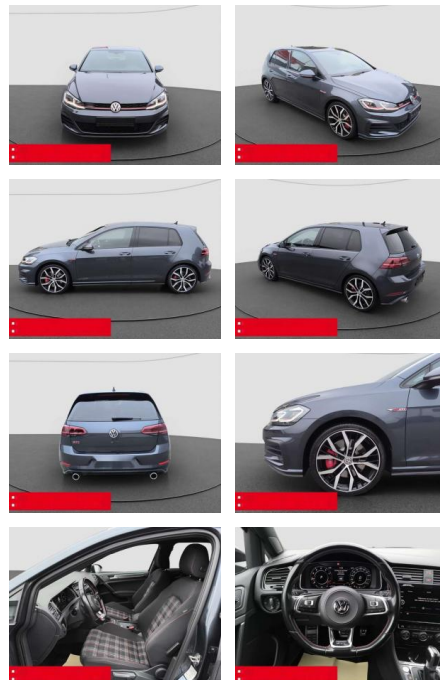

BS05-5525_GW Angebot Nr.:

Erstzulassung:	Kilometer:	Farbe:	Leistung:	Kraftstoffart:
01.08.2019	42.000	Blau	180 kW / 245 PS	Benzin

PREIS
26.530 €

FINANZIERUNGSBEISPIEL
Laufzeit: 72 Monate Anzahlung: 25 %
Basis-Finanzierung:* Mtl. Rate:
Zielraten-Finanzierung:** **230 €**