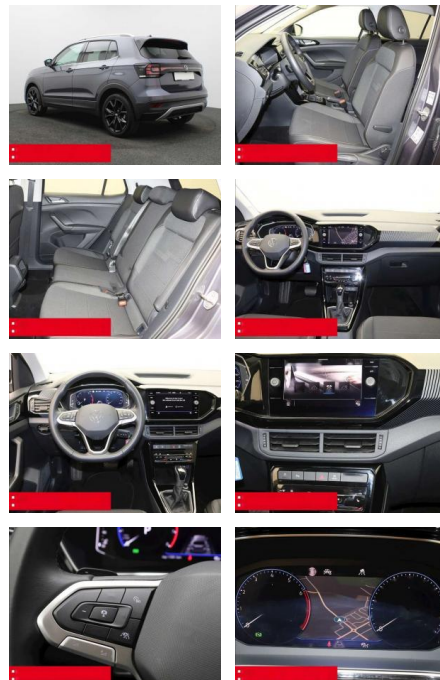

Ihr Ansprechpartner

Herr Jörg Bauer
E-Mail: joergbauer@autobauer.net
Telefon: 06851 932914

Auto Bauer GmbH
Leipziger Str. 2 - 66606 Sankt Wendel - Tel.: 06851 / 93290

Volkswagen T-Cross 1.0 TSI DSG Style NAVI KAMERA

BS05-76671_GW Angebot Nr.:

Erstzulassung:	Kilometer:	Farbe:	Leistung:	Kraftstoffart:	Verbr. komb.	CO2-Emission	CO2-Klasse (WLTP)
01.01.2024	26.575	Grau	81 kW / 110 PS	Benzin	6,3 l/100km	144 g/km	E

PREIS
25.920 €

FINANZIERUNGSBEISPIEL

Laufzeit: 72 Monate   Anzahlung: 25 %
Basis-Finanzierung:*   Mtl. Rate:
Zielraten-Finanzierung:** **225 €**

* Basisfinanzierung: Anzahlung: 6.480 Euro, Laufzeit: 72 Monate, Nettodarlehen: 19.440 Euro, Gesamtbetrag: 30.580 Euro, Zinssätze: 7.71% Sollz. (gebunden), 7.99% eff.
** Zielratenfinanzierung: Anzahlung: 6.480 Euro, Laufzeit: 72 Monate, Nettodarlehen: 19.440 Euro, Zielrate: 14.256 Euro, Gesamtbetrag: 31.305 Euro, Zinssätze: 7.71% Sollz. (gebunden), 7.99% eff.,

Vermittlung für: Bank11
Repräsentatives Beispiel gem. § 17 Abs. 4 PAngV. Diese Finanzierungsangebote sind Beispiele. Gerne ermitteln wir für Sie Ihr individuelles Angebot.

Ausstattung

Sicherheit

- Anti-Blockiersystem ABS

- Zwischenverkauf und Irrtümer vorbehalten.

Multimedia

- Radio

Weiteres

- HIGHLIGHTS NAVIGATIONSSYSTEM DISCOVER MEDIA incl. Streaming und Internet
  LM-Felgen 18 KÖLN RÜCKFAHRKAMERA
  ASSISTENZ-SYSTEME
  ACC-ABSTANDSTEMPOMAT-ADAPTIVE CRUISE CONTROL Berganfahr-Assistent
  BLIND-SPOT-Assistent und
  AUSPARK-Assistent Fernlichtassistent
  LIGHT ASSIST FRONT ASSIST
  Müdigkeitserkennung NOTBREMSASSISTENT
  SPURHALTE-ASSISTENT TRAVEL ASSIST LIGHT
  ASSIST VERKEHRSZEICHENERKENNUNG
  Fußgängererkennung Einparkhilfe PDC
  vorne und hinten INFOTAINMENT &

STÄNDIG ÜBER 15.000 FAHRZEUGE IM BESTAND!