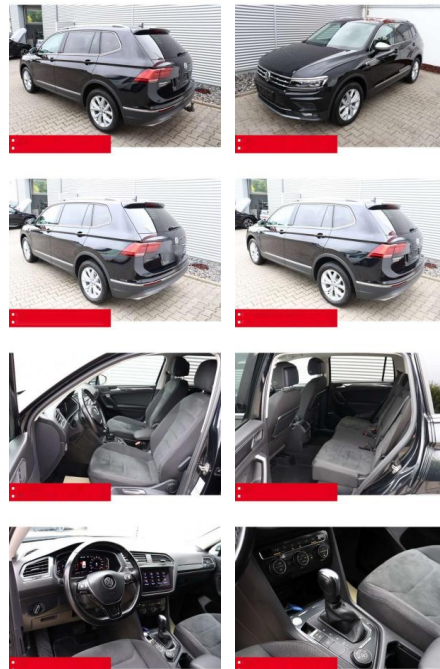

BS05-4973_GW Argos Nr.:

Erstzulassung:	Kilometer:	Farbe:	Leistung:	Kraftstoffart:	Verbr. komb.	CO2-Emission	CO2-Klasse (WLTP)
01.04.2021	95.400	Schwarz	147 kW / 200 PS	Benzin	6,6 l/100km	172 g/km	F

PREIS
31.370 €