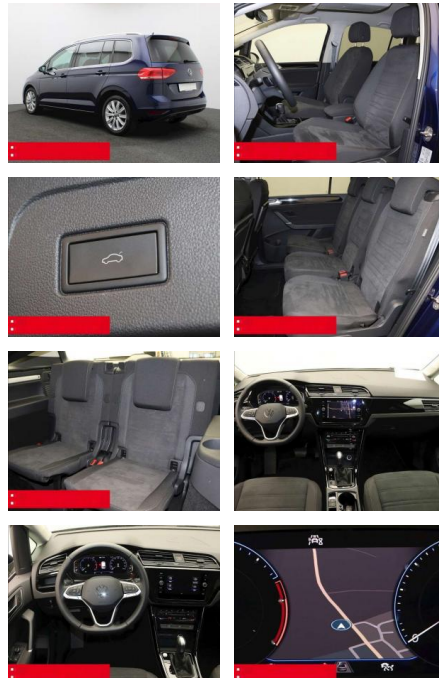

Ihr Ansprechpartner

Herr Pascal Lauck
E-Mail: pascallauck@autobauer.net
Telefon: 06851 932912

Auto Bauer GmbH
Leipziger Str. 2 - 66606 Sankt Wendel - Tel.: 06851 / 93290

Volkswagen Touran 2.0 TDI DSG Highline 7-S.

BS05-75635_GW050119..

Erstzulassung:	Kilometer:	Farbe:	Leistung:	Kraftstoffart:	Verbr. komb.	CO2-Emission	CO2-Klasse (WLTP)
01.12.2023	16.845	Blau	110 kW / 150 PS	Benzin	5,5 l/100km	145 g/km	E

PREIS
39.310 €

FINANZIERUNGSBEISPIEL

Laufzeit: 72 Monate   Anzahlung: 25 %
Basis-Finanzierung:*   Mtl. Rate:
Zielraten-Finanzierung:** **341 €**

* Basisfinanzierung: Anzahlung: 9.828 Euro, Laufzeit: 72 Monate, Nettodarlehen: 29.483 Euro, Gesamtbetrag: 46.377 Euro, Zinssätze: 7.71% Sollz. (gebunden), 7.99% eff.
** Zielratenfinanzierung: Anzahlung: 9.828 Euro, Laufzeit: 72 Monate, Nettodarlehen: 29.483 Euro, Zielrate: 21.621 Euro, Gesamtbetrag: 47.477 Euro, Zinssätze: 7.71% Sollz. (gebunden), 7.99% eff.,
Vermittlung für: Bank11
Repräsentatives Beispiel gem. § 17 Abs. 4 PAngV. Diese Finanzierungsangebote sind Beispiele. Gerne ermitteln wir für Sie Ihr individuelles Angebot.

Ausstattung

Sicherheit

- Anti-Blockiersystem ABS

Multimedia

- Radio

Weiteres

- Diesel
- HIGHLIGHTS 7-Sitzplätze
- NAVIGATIONSSYSTEM DISCOVER MEDIA incl. Streaming und Internet LM-Felgen 17
- STOCKHOLM RÜCKFAHRKAMERA
- ASSISTENZ-SYSTEME
- ACC-ABSTANDSTEMPOMAT-ADAPTIVE CRUISE
- CONTROL FRONT ASSIST mit Fußgänger- und Radfahrererkennung Müdigkeitserkennung
- NOTBREMSASSISTENT SPURHALTE-ASSISTENT
- SPURWECHSELASSISTENT SIDE ASSIST LIGHTS
- ASSIST AUSPARK-Assistent NOTRUFSYSTEM
- eCALL Einparkhilfe PDC vorne und hinten
- INFOTAINMENT & MULTIMEDIA

- verstellbar mit Beifahrerabsenkung und Umfeldbeleuchtung Fensterheber elektrisch Multifunktions-Lederlenkrad und Schaltwippen Innenspiegel automatisch abblendend KEYLESS START - Schlüssellooses Startsystem
- Lendenwirbelstütze/n INNEN-AUSSTATTUNG
- Gepäckraum-Abdeckung
- Sitzhöhenverstellung vorne 2x
- Klapptisch an Vordersitzlehnen 1
- Kindersitz integriert in den rechten Rücksitz Beifahrersitzlehne komplett umklappbar AUSSEN-AUSSTATTUNG Dachreling
- Esilber/Alu-Optik Abgedunkelte Scheiben ab B-Säule Metallic-Lackierung LICHT & SICHT LED-SCHEINWERFER Nebelscheinwerfer
- Fahrlichtschaltung automatisch
- Scheinwerferreinigung
- Ambientebeleuchtung TECHNIK
- Regensensor
- Reifendruckkontrolle Scheibenwaschdüsen
- beheizbar 12 Volt-Steckdose im

- Zwischenverkauf und Irrtümer vorbehalten.

STÄNDIG ÜBER 15.000 FAHRZEUGE IM BESTAND!