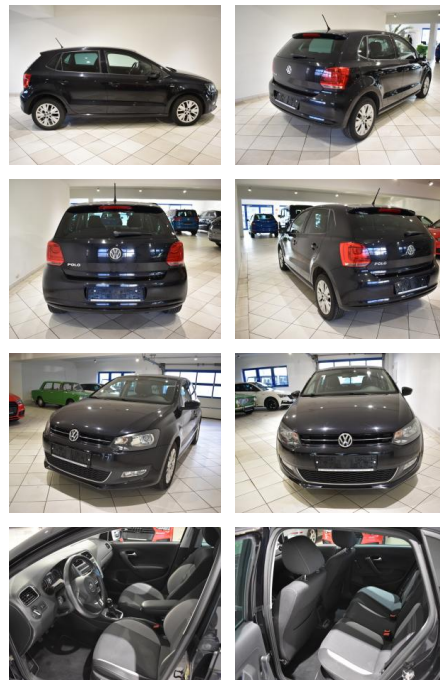

AH44-ATS 352 **Angebotsnr.:**

Erstzulassung:	Kilometer:	Farbe:	Leistung:	Kraftstoffart:
25.04.2013	168.676	Schwarz	51 kW / 69 PS	Benzin

PREIS
8.410 €

FINANZIERUNGSBEISPIEL

Laufzeit: 72 Monate Anzahlung: 25 %
Basis-Finanzierung:* Mtl. Rate:
Zielraten-Finanzierung:** Mtl. Rate: **73 €**