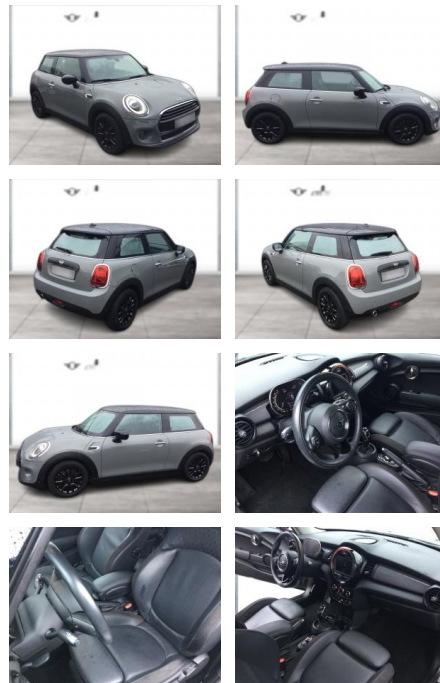

WG03-233739 Angebotsnr.:

Erstzulassung:	Kilometer:	Farbe:	Leistung:	Kraftstoffart:
01.10.2020	40.500	Grau	100 kW / 136 PS	Benzin

PREIS
24.050 €

FINANZIERUNGSBEISPIEL
Laufzeit: 72 Monate Anzahlung: 25 %
Basis-Finanzierung:* Mtl. Rate:
Zielraten-Finanzierung:** **209 €**