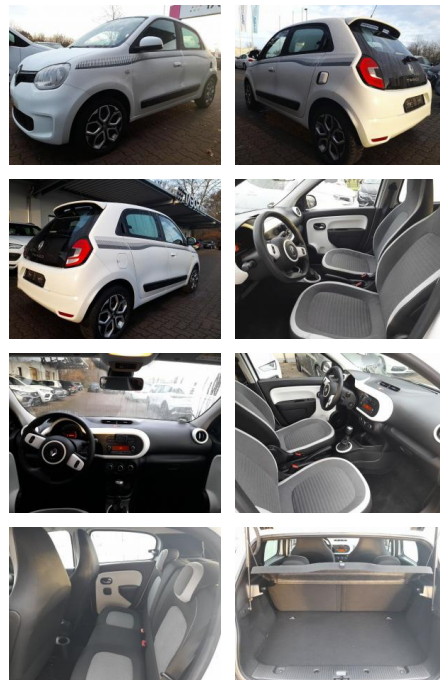

AT27-GW-A391Angebotsnr.:

Erstzulassung:	Kilometer:	Farbe:	Leistung:	Kraftstoffart:
22.06.2020	26.050	Weiß	54 kW / 73 PS	Benzin

PREIS
11.130 €

FINANZIERUNGSBEISPIEL
 Laufzeit: 72 Monate Anzahlung: 25 %
 Basis-Finanzierung:* Mtl. Rate:
 Zielraten-Finanzierung:** Mtl. Rate: **97 €**