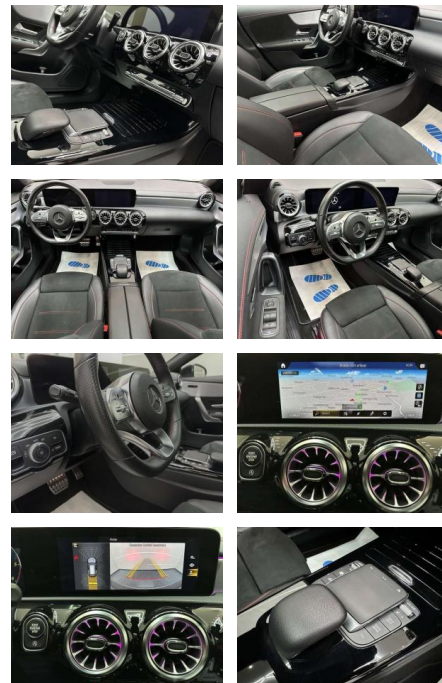

Ihr Ansprechpartner

Herr Jörg Bauer
E-Mail: joergbauer@autobauer.net
Telefon: 06851 932914

Auto Bauer GmbH
Leipziger Str. 2 - 66606 Sankt Wendel - Tel.: 06851 / 93290

Mercedes-Benz CLA 180 1 HAND- AMG LINE-NAVI

AC15-30

Angebotsnr.:

Erstzulassung:	Kilometer:	Farbe:	Leistung:	Kraftstoffart:
01.09.2022	37.000	grau	85 kW / 116 PS	Diesel

PREIS
31.060 €

FINANZIERUNGSBEISPIEL

Laufzeit: 72 Monate   Anzahlung: 25 %
Basis-Finanzierung:**   Mtl. Rate:
Zielraten-Finanzierung:** **269 €**

* Basisfinanzierung: Anzahlung: 7.765 Euro, Laufzeit: 72 Monate, Nettodarlehen: 23.295 Euro, Gesamtbetrag: 36.644 Euro, Zinssätze: 7.71% Sollz. (gebunden), 7.99% eff.
** Zielratenfinanzierung: Anzahlung: 7.765 Euro, Laufzeit: 72 Monate, Nettodarlehen: 23.295 Euro, Zielrate: 17.083 Euro, Gesamtbetrag: 37.512 Euro, Zinssätze: 7.71% Sollz. (gebunden), 7.99% eff.,

Vermittlung für: Bank11
Repräsentatives Beispiel gem. § 17 Abs. 4 PAngV. Diese Finanzierungsangebote sind Beispiele. Gerne ermitteln wir für Sie Ihr individuelles Angebot.

Ausstattung

Sicherheit

- Anti-Blockiersystem ABS

Multimedia

- Radio

Weiteres

- Diesel
- Herzlich willkommen bei der Autocenter Stolberg GmbH
- Ihrem kompetenten Partner für hochwertige Gebrauchtwagen! Bei uns finden Sie eine sorgfältig ausgewählte Auswahl an Fahrzeugen unterschiedlicher Marken und Modelle
- die alle gründlich geprüft und zu attraktiven Konditionen angeboten werden Ihr Fahrzeughandel aus der Städteregion Aachen seit 1990. Garantie bis zu 60 Monate gegen Aufpreis möglich Inzahlungnahme zum marktgerechten Preis

- elektr. verstellbar LM-Felgen 7
- 5x19 (AMG)
- Vielspeichen
- schwarz und glanzgedreht) Media-Display Metallic-Lackierung Mittelarmlehne hinten Mittelkonsole vorn mit Rollo / Ablage Navigationssystem: Festplattennavigation Night-Paket Außenspiegel schwarz lackiert Seitenscheiben hinten und Heckscheibe abgedunkelt LM-Felgen LM-Felgen Panorama-Schiebedach Park-Paket Fahrassistenz-System: aktiver Park-Assistent Rückfahrkamera Reifen-Reparaturset (Tirefit) Sitz-Komfort-Paket Sitzheizung vorn Smartphone integriert Spiegel-Paket Außenspiegel elektr. anklappbar Außen-/Innenspiegel mit Abblendautomatik Vorrüstung car sharing Vorrüstung Konnektivität-Paket

- unten abgeflacht) Lenkrad (Sport) mit Multifunktion Direktlenkung mit variabler Lenkkraft-Unterstützung Elektron. Stabilitäts-Programm (ESP) Fahrassistenz-System: Agility Select / Dynamic Select (Fahrmodusschalter) Fahrassistenz-System: aktiver Bremsassistent Fahrassistenz-System: aktiver Spurhalteassistent Fahrzeug Setup (Onlinedienste / Apps) Fahrzeug-Monitoring (Fahrzeugortungssystem) Fensterheber elektrisch vorn + hinten Getriebe 8-Gang - Doppelkupplungsgetriebe DCT Karosserie: 5-türig Keyless Go Startanlage Knieairbag Fahrerseite Kommunikationsmodul (LTE) Vorbereitung Mercedes me connect Kopf-Airbag-System (Windowbag) Kühlergrill Diamant-Optik Licht- und Sicht-Paket Mercedes-Benz Notrufsystem Motor 2

STÄNDIG ÜBER 15.000 FAHRZEUGE IM BESTAND!