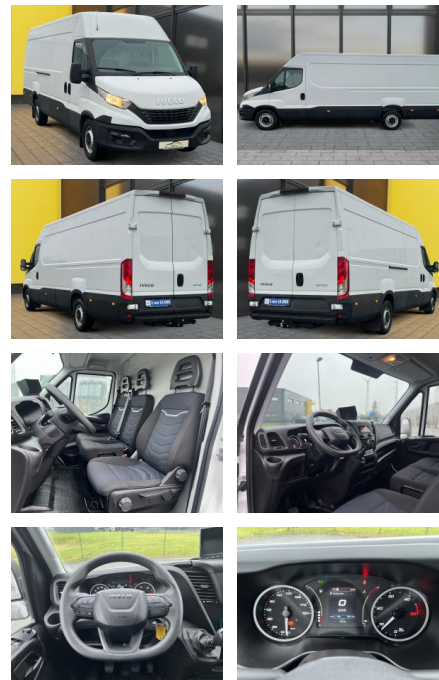

AB19-NB-124 Angebotsnr.:

Erstzulassung:	Kilometer:	Farbe:	Leistung:	Kraftstoffart:
16.02.2022	73.500	Weiß	115 kW / 156 PS	Diesel

PREIS
25.920 €

FINANZIERUNGSBEISPIEL

Laufzeit: 72 Monate Anzahlung: 25 %
Basis-Finanzierung:* Mtl. Rate:
Zielraten-Finanzierung:** **225 €**

Exterieur

- Allwetterreifen
- Anhängerkupplung fest
- Tagfahrlicht
- Nebelscheinwerfer

Umwelt

- Partikelfilter

Weiteres

- elektrische Aussenspiegel
- Start Stop Automatik
- Nichtraucher

- Außenmaße: 727 x 205 x 245 cm
- FIN: ZCFC735B205452368
- Ladefläche mit Holz verkleidet
- 3
- 5 Tonner