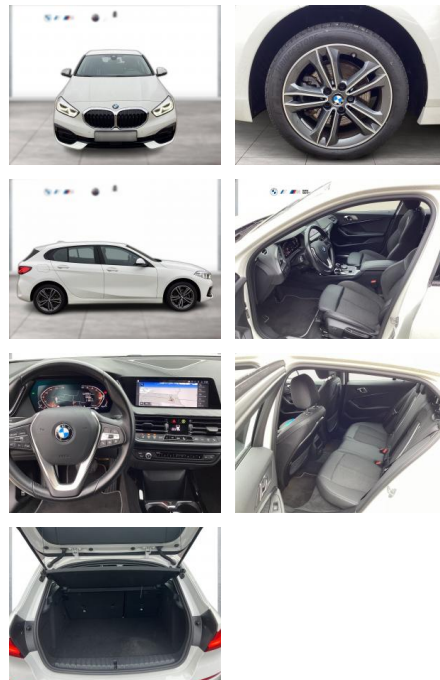

WG09-233456 Angebotsnr.:

Erstzulassung:	Kilometer:	Farbe:	Leistung:	Kraftstoffart:
01.12.2021	52.192	Weiß	100 kW / 136 PS	Benzin

PREIS
23.950 €

FINANZIERUNGSBEISPIEL
Laufzeit: 72 Monate Anzahlung: 25 %
Basis-Finanzierung:* Mtl. Rate:
Zielraten-Finanzierung:** **208 €**