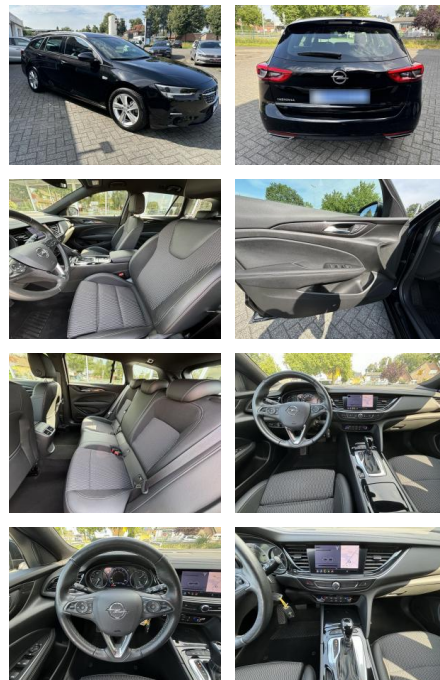

Ihr Ansprechpartner

Herr Pascal Lauck
E-Mail: pascallauck@autobauer.net
Telefon: 06851 932912

Auto Bauer GmbH
Leipziger Str. 2 - 66606 Sankt Wendel - Tel.: 06851 / 93290

Opel Insignia Elegance

WS04-021716 **Angebotsnr.:**

- 5x17 (5-Doppelspeichen) *
- Luftfeuchtesensor *
- Metallic-/Mineraleffekt-Lackierung *
- Modellpflege * Motor 2
- 0 Ltr. - 125 kW 16V Turbo *
- MP3-Schnittstelle für Mobiltelefon/Handy * Nebelscheinwerfer LED * Otto-Partikelfilter (OPF) *
- Parkpilotensystem vorn und hinten *
- Reifendruckwarner * Schadstoffarm nach Abgasnorm Euro 6d * Scheibenwischer mit Regensensor * Seitenairbag vorn *
- Sicht-Paket * Sitzbezug / Polsterung: Stoff Monita / Ledernachbildung Morrocana * schwarz * Smartphone Schnittstelle (Apple CarPlay & Android Auto) * Sonnenblenden mit Spiegel (beleuchtet) * Tagfahrlicht LED *
- Türgriffe außen Wagenfarbe * Voll-LED (IntelliLux) * Wegfahrsperre *
- Winter-Paket * Zentralverriegelung mit