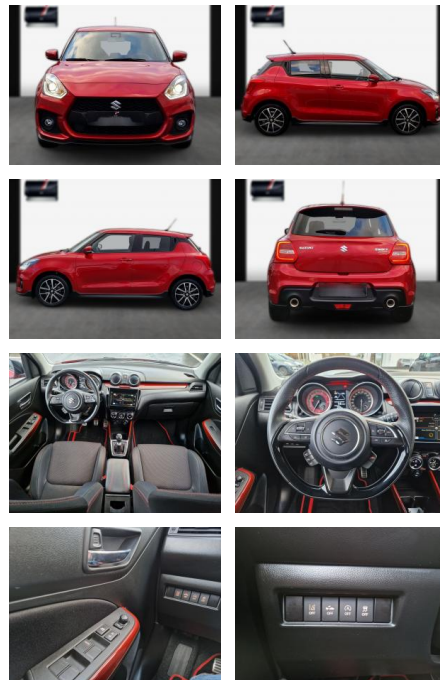

Ihr Ansprechpartner

Herr Pascal Lauck
E-Mail: pascallauck@autobauer.net
Telefon: 06851 932912

Auto Bauer GmbH
Leipziger Str. 2 - 66606 Sankt Wendel - Tel.: 06851 / 93290

Suzuki Swift Sport-5trg/Navi/LED/8-fach bereift

SA13-108047 Angebotsnr.:

Erstzulassung:	Kilometer:	Farbe:	Leistung:	Kraftstoffart:
29.10.2018	39.000	Diverse	103 kW / 140 PS	Benzin

PREIS
17.370 €

FINANZIERUNGSBEISPIEL

Laufzeit: 72 Monate Anzahlung: 25 %
Basis-Finanzierung:* Mtl. Rate:
Zielraten-Finanzierung:** **151 €**