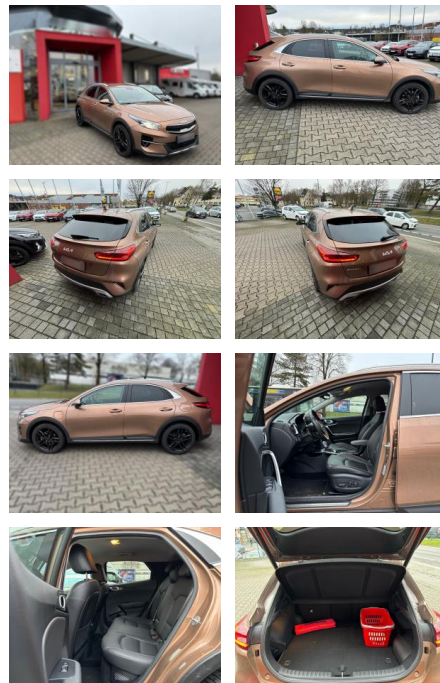

Ihr Ansprechpartner

Herr Jörg Bauer
E-Mail: joergbauer@autobauer.net
Telefon: 06851 932914

Auto Bauer GmbH
Leipziger Str. 2 - 66606 Sankt Wendel - Tel.: 06851 / 93290

Kia XCeed PHEV Platinum Edition

AB1A-41052585 Angebotsnr.:

Erstzulassung:	Kilometer:	Farbe:	Leistung:	Kraftstoffart:
10.11.2022	17.500	Diverse	104 kW / 141 PS	Hybrid

PREIS
26.940 €

FINANZIERUNGSBEISPIEL

Laufzeit: 72 Monate Anzahlung: 25 %
Basis-Finanzierung:* Mtl. Rate:
Zielraten-Finanzierung:** **234 €**

Multimedia

- Soundsystem
- USB
- Verkehrszeichenerkennung
- Sprachsteuerung
- Touchscreen

Komfort

- Berganfahrassistent
- Beheizbares Lenkrad
- Elektrische Heckklappe
- Lederlenkrad
- Lordosenstütze
- Keyless Entry