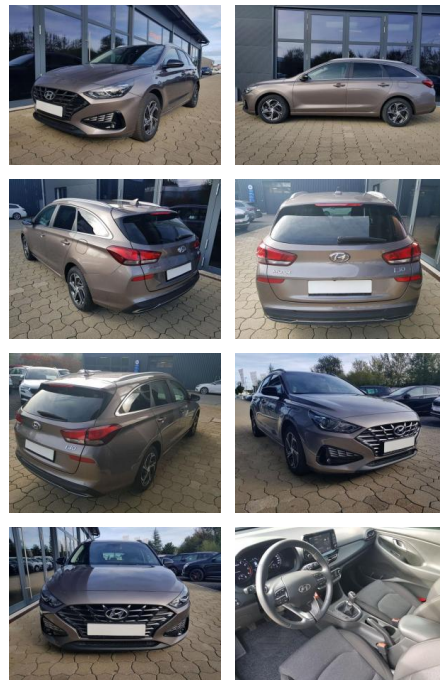

Ihr Ansprechpartner

Herr Jörg Bauer
E-Mail: joergbauer@autobauer.net
Telefon: 06851 932914

Auto Bauer GmbH
Leipziger Str. 2 - 66606 Sankt Wendel - Tel.: 06851 / 93290

Hyundai i30 Hyundai Kombi Smart Schalter 88KW

AI08-215596 **Angebotsnr.:**

Erstzulassung:	Kilometer:	Farbe:	Leistung:	Kraftstoffart:
01.06.2023	38.100	Diverse	88 kW / 120 PS	Benzin

PREIS
18.500 €

FINANZIERUNGSBEISPIEL

Laufzeit: 72 Monate Anzahlung: 25 %
Basis-Finanzierung:* Mtl. Rate:
Zielraten-Finanzierung:** **1160 €**