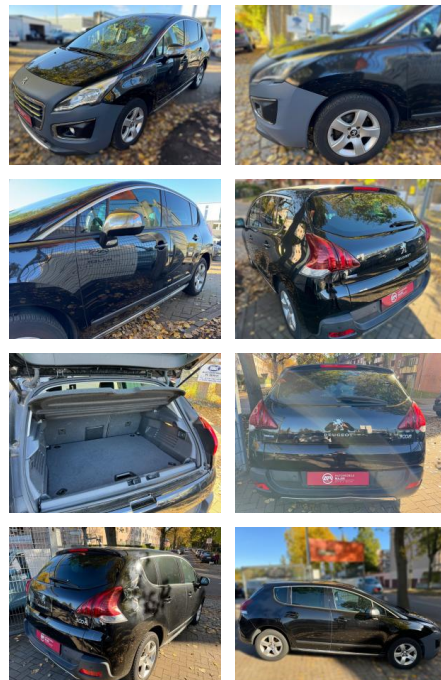

AM64-4075548 **Angebotsnr.:**

Erstzulassung:	Kilometer:	Farbe:	Leistung:	Kraftstoffart:	Verbr. komb.	CO2-Emission	CO2-Klasse (WLTP)
26.11.2015	99.973	Diverse	88 kW / 120 PS	Diesel	4,1 l/100km	109 g/km	

- Head-up-Display
- Heckklappe zweiteilig
- Innenleuchten LED
- Isofix-Aufnahmen für Kindersitz
- Karosserie: 5-türig
- Klimaautomatik
- getrennt regelbar Fahrer-/Beifahrerseite
- Kopf-Airbag-System
- Kopf-Airbag-System hinten
- Kühlergrill verchromt
- Lendenwirbelstütze Sitz vorn links
- verstellbar
- Lenkrad (Sport/Leder)
- Lenksäule (Lenkrad) verstellbar
- LM-Felgen
- Mittelarmlehne hinten
- Modellpflege
- Motor 1
- 6 Ltr. - 88 kW Blue-HDI FAP
- Panoramadach (vollverglaste Dachfläche)
- Parkbremse elektrisch