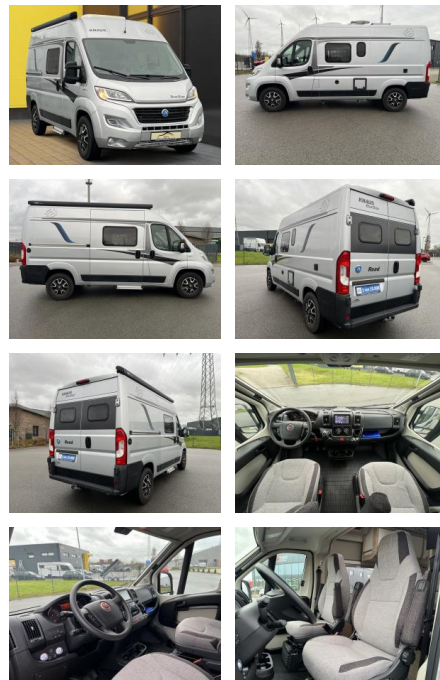

AB19-NB-KNA-540 Gebotsnr.:

Erstzulassung:	Kilometer:	Farbe:	Leistung:	Kraftstoffart:
03.04.2020	11.600	silber	96 kW / 131 PS	Diesel

PREIS
56.820 €

FINANZIERUNGSBEISPIEL

Laufzeit: 72 Monate	Anzahlung: 25 %
Basis-Finanzierung:*	Mtl. Rate:
Zielraten-Finanzierung:**	493 €