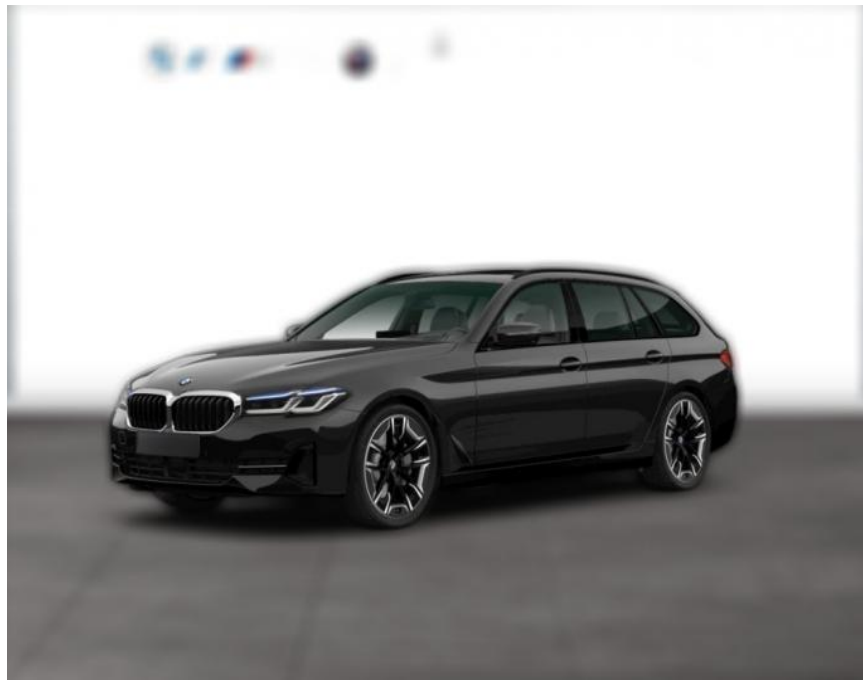

WG03-222911 Angebotsnr.:

Erstzulassung:	Kilometer:	Farbe:	Leistung:	Kraftstoffart:
01.11.2020	81.400	Schwarz	245 kW / 333 PS	Benzin

PREIS
46.710 €

FINANZIERUNGSBEISPIEL

Laufzeit: 72 Monate Anzahlung: 25 %
Basis-Finanzierung:* Mtl. Rate:
Zielraten-Finanzierung:** **405 €**