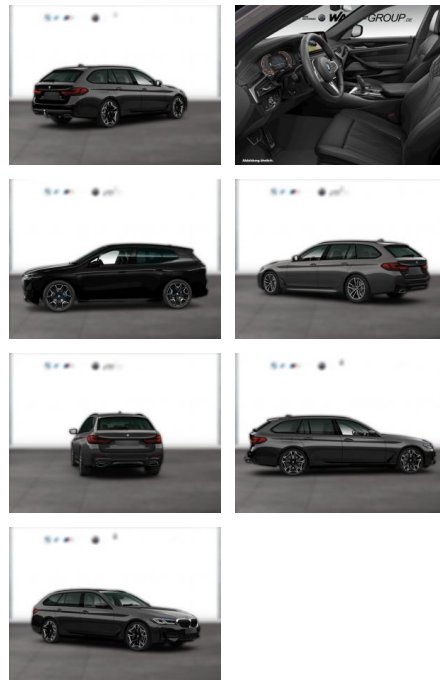

WG03-222911 Angebotsnr.:

Erstzulassung:	Kilometer:	Farbe:	Leistung:	Kraftstoffart:
01.11.2020	81.400	Schwarz	245 kW / 333 PS	Benzin

PREIS
46.710 €

FINANZIERUNGSBEISPIEL

Laufzeit: 72 Monate Anzahlung: 25 %
Basis-Finanzierung:* Mtl. Rate:
Zielraten-Finanzierung:** **405 €**