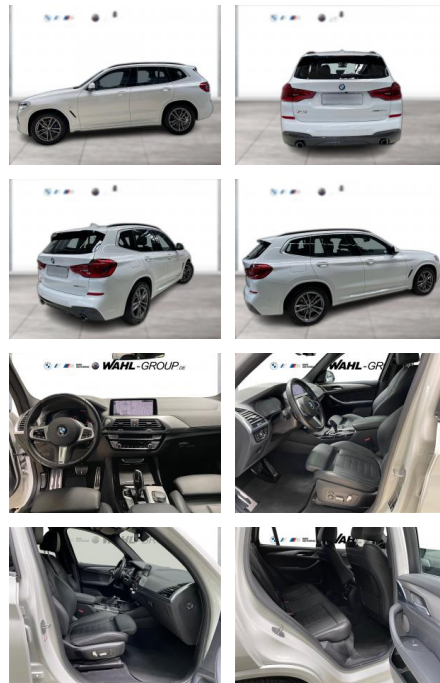

## BMW X3 xDrive30d M SPORT HEAD-UP H&K NAVI

WG10-258263 Angebotsnr.:

Erstzulassung:	Kilometer:	Farbe:	Leistung:	Kraftstoffart:
01.03.2021	84.539	Weiß	195 kW / 265 PS	Diesel

**PREIS**  
**42.490 €**