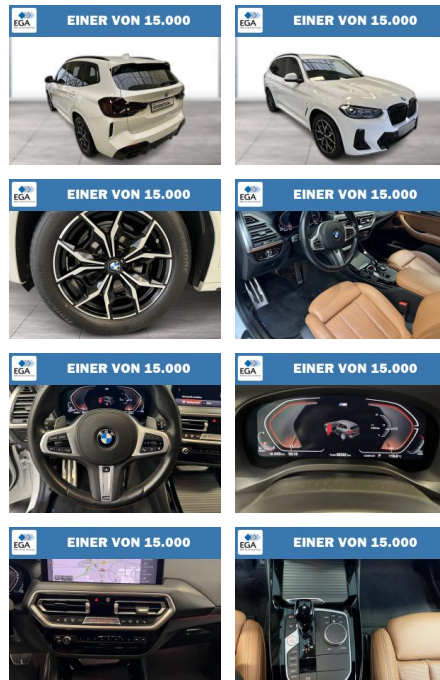

## BMW X3 xDrive20d M Sport Laser HeadUp AHK

WG08-232719 Angebotsnr.:

Erstzulassung:	Kilometer:	Farbe:	Leistung:	Kraftstoffart:
01.12.2021	68.389	Weiß	140 kW / 190 PS	Diesel

PREIS	FINANZIERUNGSBEISPIEL	
<b>47.740 €</b>	Laufzeit: 72 Monate	Anzahlung: 25 %
	Basis-Finanzierung:**	Mtl. Rate:
	Zielraten-Finanzierung:**	<b>414 €</b>