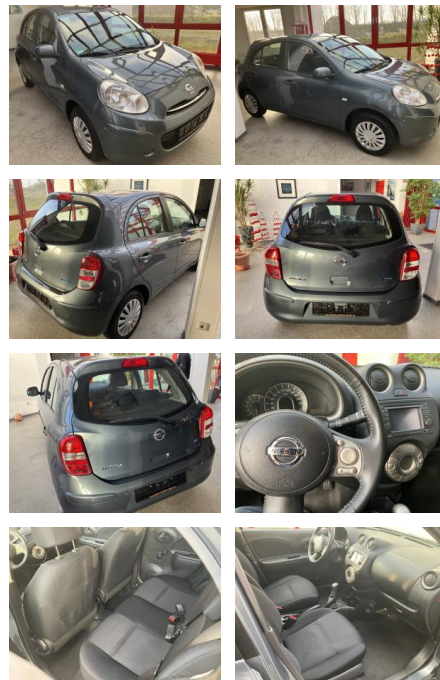

Ihr Ansprechpartner

Herr Pascal Lauck
E-Mail: pascallauck@autobauer.net
Telefon: 06851 932912

Auto Bauer GmbH
Leipziger Str. 2 - 66606 Sankt Wendel - Tel.: 06851 / 93290

Nissan Micra 1.2 Acenta

AO12-SH2412-~~Angebotsnr.:~~

Erstzulassung:	Kilometer:	Farbe:	Leistung:	Kraftstoffart:
29.09.2011	27.600		59 kW / 80 PS	Benzin

PREIS
8.410 €

FINANZIERUNGSBEISPIEL

Laufzeit: 72 Monate Anzahlung: 25 %
Basis-Finanzierung:* Mtl. Rate:
Zielraten-Finanzierung:** Mtl. Rate: **73 €**