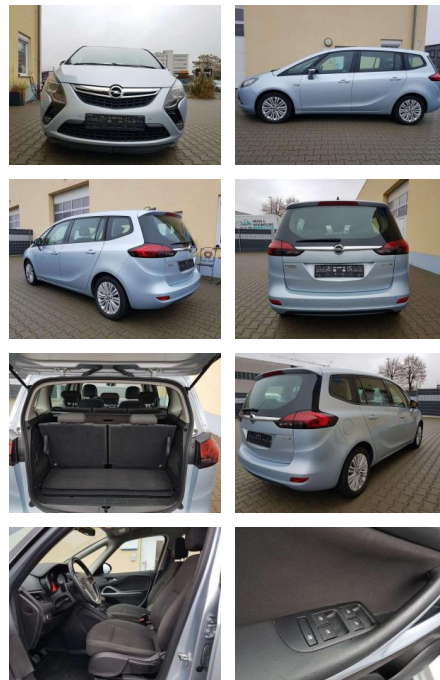

Ihr Ansprechpartner

Herr Jörg Bauer
E-Mail: joergbauer@autobauer.net
Telefon: 06851 932914

Auto Bauer GmbH
Leipziger Str. 2 - 66606 Sankt Wendel - Tel.: 06851 / 93290

Opel Zafira Drive 7-Sitze Navi Klimaauto

EA01-340026 **Angebotsnr.:**

Erstzulassung:	Kilometer:	Farbe:	Leistung:	Kraftstoffart:
01.04.2016	104.800	Blau	103 kW / 140 PS	Benzin

PREIS
11.800 €

FINANZIERUNGSBEISPIEL
Laufzeit: 72 Monate Anzahlung: 25 %
Basis-Finanzierung:* Mtl. Rate:
Zielraten-Finanzierung:** **102 €**

Vermittlung für: Bank11
Repräsentatives Beispiel gem. § 17 Abs. 4 PAngV. Diese Finanzierungsangebote sind Beispiele. Gerne ermitteln wir für Sie Ihr individuelles Angebot.

Ausstattung

Weiteres

- sind wir Direktimporteur von EU Neuwagen. Gepflegte Gebrauchtwagen finden Sie auch bei uns. Besuchen Sie uns auch auf www.automobile-kraemer.de. Die Fotos unserer Neufahrzeuge können Beispielbilder sein und aufpreispflichtige Extras enthalten. Zwischenverkauf und Irrtümer für dieses Angebot sind ausdrücklich vorbehalten. Die genaue Ausstattung entnehmen Sie bitte Ihrem persönlichen Angebot das Sie von uns erhalten. Wir kaufen Ihren Gebrauchten - fordern Sie gleich ein Angebot an Finanzierung möglich. Volle Herstellergarantie auf Neuwagen. Eingebaute Extras: 17 Zoll Leichtmetallfelgen
- Sommerreifen Navi 950 IntelliLink: CD-Radio mit integr. Navigationssystem
- 7 Zoll Color Info Display

- Bluetooth Freisprecheinrichtung
- Park-Assistenz-Paket: Parksensoren vorn und hinten
- Toter-Winkel-Warner in beiden Außenspiegeln
- Außenspiegel elektrisch anklappbar
- Außenspiegelgehäuse teilweise in Schwarz Hochglanz
- Opel OnStar Tempomat Serienausstattung:
- Innen Ablagefächer Brillenfach Fensterheber
- elektrisch
- vorn und hinten Gepäckraumabdeckung
- ausziehbar Klimaautomatik (2 Zonen) Komfortfahrersitz
- 4-fach einstellbar (Länge
- Höhe) Lederlenkrad mit Multifunktion Leseleuchten vorn und hinten Make-up-Spiegel in Sonnenblenden
- beleuchtet Mittelarmlehne mit 12 Volt-Anschluss Sitze in 2. Reihe