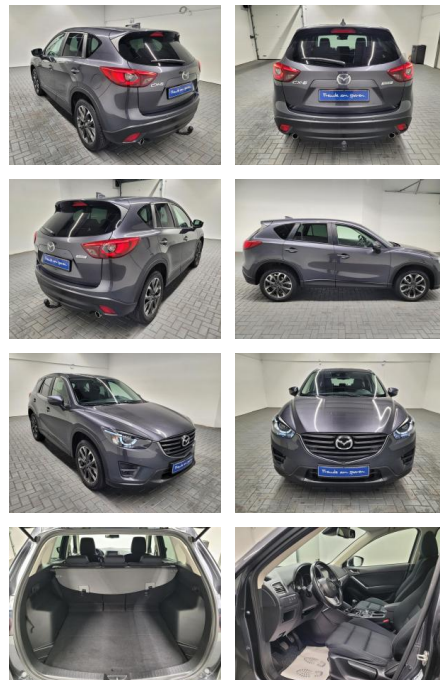

Ihr Ansprechpartner

Herr Pascal Lauck
E-Mail: pascallauck@autobauer.net
Telefon: 06851 932912

Auto Bauer GmbH
Leipziger Str. 2 - 66606 Sankt Wendel - Tel.: 06851 / 93290

Mazda CX-5 "Nakama LED/Bose/AHK/Standhgz./SHZ

AM35-29459 **Angebotsnr.:**

Erstzulassung:	Kilometer:	Farbe:	Leistung:	Kraftstoffart:
08.07.2017	76.900		110 kW / 150 PS	Diesel

PREIS
22.020 €

FINANZIERUNGSBEISPIEL

Laufzeit: 72 Monate Anzahlung: 25 %
Basis-Finanzierung:* Mtl. Rate:
Zielraten-Finanzierung:** **191 €**