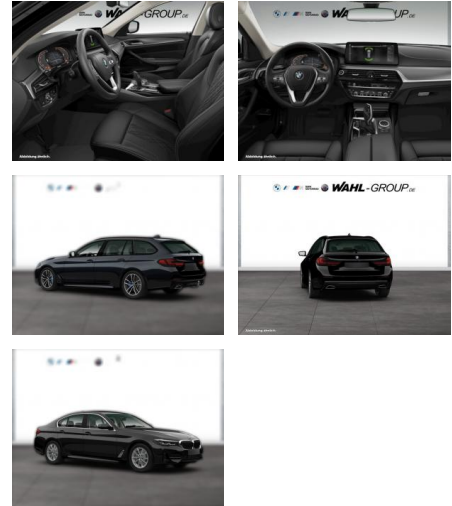

WG05-226576 Angebotsnr.:

Erstzulassung:	Kilometer:	Farbe:	Leistung:	Kraftstoffart:
01.06.2021	76.149	Schwarz	140 kW / 190 PS	Diesel

PREIS
38.470 €

FINANZIERUNGSBEISPIEL

Laufzeit: 72 Monate Anzahlung: 25 %
Basis-Finanzierung:* Mtl. Rate:
Zielraten-Finanzierung:** **334 €**