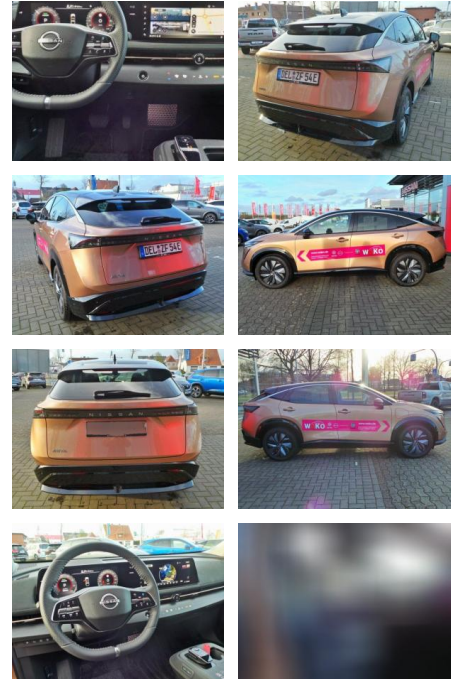

Ihr Ansprechpartner

Herr Jörg Bauer
E-Mail: joergbauer@autobauer.net
Telefon: 06851 932914

Auto Bauer GmbH
Leipziger Str. 2 - 66606 Sankt Wendel - Tel.: 06851 / 93290

Nissan Ariya Evolve Pack 87kWh Klima PDC Navi

WK03-VFW-170 **Angebotsnr.:**

| Erstzulassung: | Kilometer: | Farbe: | Leistung: | Kraftstoffart: |
|----------------|------------|--------|-----------------|----------------|
| 10.10.2023 | 5.500 | Beige | 178 kW / 242 PS | Elektro |

Multimedia

- Soundsystem
- USB
- Verkehrszeichenerkennung
- Sprachsteuerung
- Touchscreen

Komfort

- Berganfahrassistent
- Beheizbare Frontscheibe
- Beheizbares Lenkrad
- Elektrische Heckklappe
- Lederlenkrad