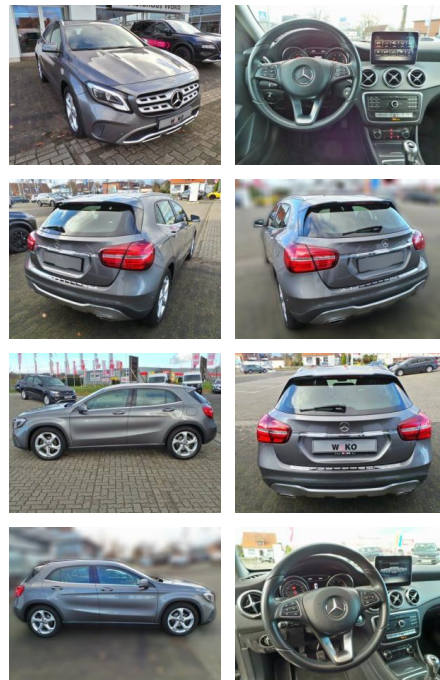

Ihr Ansprechpartner

Herr Jörg Bauer
E-Mail: joergbauer@autobauer.net
Telefon: 06851 932914

Auto Bauer GmbH
Leipziger Str. 2 - 66606 Sankt Wendel - Tel.: 06851 / 93290

Mercedes-Benz GLA 180 Urban Parktronic Navi Tem...

WK03-9981-45Angebotsnr.:

Erstzulassung:	Kilometer:	Farbe:	Leistung:	Kraftstoffart:
06.04.2017	62.690	Diverse	90 kW / 122 PS	Benzin

PREIS	FINANZIERUNGSBEISPIEL	
20.030 €	Laufzeit: 72 Monate	Anzahlung: 25 %
	Basis-Finanzierung:**	Mtl. Rate:
	Zielraten-Finanzierung:**	174 €