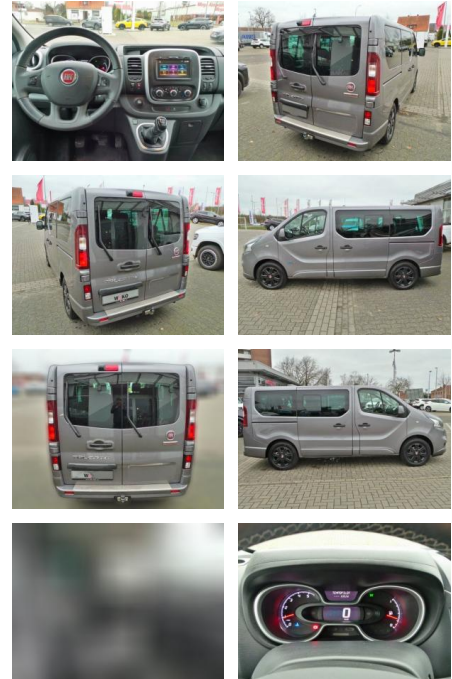

Ihr Ansprechpartner

Herr Jörg Bauer
E-Mail: joergbauer@autobauer.net
Telefon: 06851 932914

Auto Bauer GmbH
Leipziger Str. 2 - 66606 Sankt Wendel - Tel.: 06851 / 93290

Fiat Talento L1H1 2.0 Ecojet 145 Turbo EURO

WK03-0552-55Angebotsnr.:

Erstzulassung:	Kilometer:	Farbe:	Leistung:	Kraftstoffart:
10.01.2019	68.000	Diverse	107 kW / 145 PS	Diesel

PREIS
29.300 €

FINANZIERUNGSBEISPIEL

Laufzeit: 72 Monate Anzahlung: 25 %
Basis-Finanzierung:* Mtl. Rate:
Zielraten-Finanzierung:** **254 €**