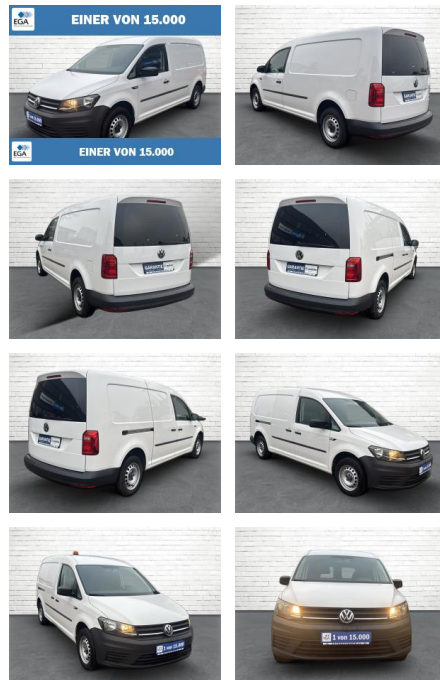

## Volkswagen Caddy Maxi 2.0 TDI Kasten\* Klima\* PDC...

AB73-0027-607Angebotsnr.:

Erstzulassung:	Kilometer:	Farbe:	Leistung:	Kraftstoffart:
06.10.2020	69.596	Weiß	75 kW / 102 PS	Diesel

PREIS	FINANZIERUNGSBEISPIEL	
<b>19.940 €</b>	Laufzeit: 72 Monate	Anzahlung: 25 %
	Basis-Finanzierung:**	Mtl. Rate:
	Zielraten-Finanzierung:**	<b>173 €</b>