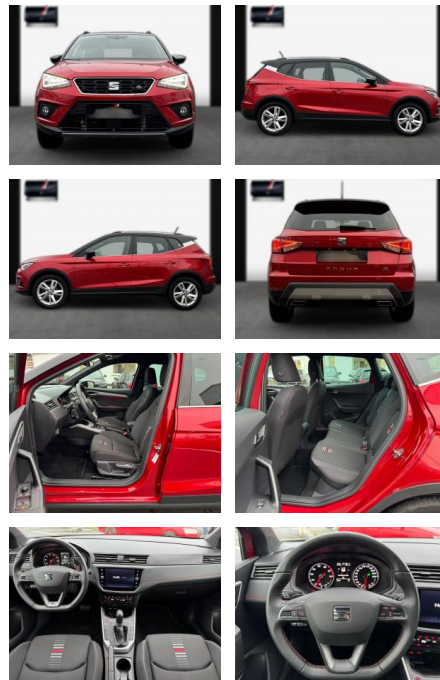

## Seat Arona Aut. FR/Navi/ACC/LED/17"

SA13-MR029500 Angebotsnr.:

Erstzulassung:	Kilometer:	Farbe:	Leistung:	Kraftstoffart:
09.12.2020	29.300	Diverse	110 kW / 150 PS	Benzin

**PREIS**  
**22.820 €**

**FINANZIERUNGSBEISPIEL**  
Laufzeit: 72 Monate      Anzahlung: 25 %  
Basis-Finanzierung:\*      Mtl. Rate:  
Zielraten-Finanzierung:\*\* **198 €**