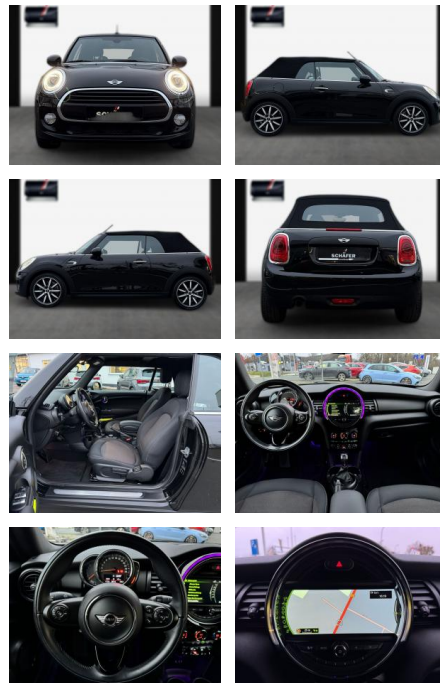

Ihr Ansprechpartner

Herr Pascal Lauck
E-Mail: pascallauck@autobauer.net
Telefon: 06851 932912

Auto Bauer GmbH
Leipziger Str. 2 - 66606 Sankt Wendel - Tel.: 06851 / 93290

MINI ONE_CABRIO One Cabrio Navi, Pepper ,

SA13-03C9353Angebotsnr.:

Erstzulassung:	Kilometer:	Farbe:	Leistung:	Kraftstoffart:
07.12.2017	23.800	Diverse	kW / 0 PS	Benzin

PREIS
20.660 €

FINANZIERUNGSBEISPIEL

Laufzeit: 72 Monate   Anzahlung: 25 %
Basis-Finanzierung:*   Mtl. Rate:
Zielraten-Finanzierung:** **179 €**

* Basisfinanzierung: Anzahlung: 5.165 Euro, Laufzeit: 72 Monate, Nettodarlehen: 15.495 Euro, Gesamtbetrag: 24.374 Euro, Zinssätze: 7.71% Sollz. (gebunden), 7.99% eff.
** Zielratenfinanzierung: Anzahlung: 5.165 Euro, Laufzeit: 72 Monate, Nettodarlehen: 15.495 Euro, Zielrate: 11.363 Euro, Gesamtbetrag: 24.952 Euro, Zinssätze: 7.71% Sollz. (gebunden), 7.99% eff.,

Vermittlung für: Bank11
Repräsentatives Beispiel gem. § 17 Abs. 4 PAngV. Diese Finanzierungsangebote sind Beispiele. Gerne ermitteln wir für Sie Ihr individuelles Angebot.

Ausstattung

Sicherheit

- Notbremsassistent
- Notrufsystem
- Reifendruckkontrollsystem
- **Dynamische Stabilitäts-Control (DSC); ABS; ASR; Kopf-Airbag-System hinten; Kopf-Airbag-System vorn; Airbag Beifahrerseite abschaltbar; Seitenairbag vorn; Airbag Fahrer-/Beifahrerseite; Scheibenwaschdüsen und Außenspiegel beheizt; Außentemperaturanzeige; Start-Stop-Knopf; Start/Stop-Anlage (Funktion); Heckscheibe heizbar; Drehzahlmesser; Servolenkung Servotronic; Bremsenergieerückgewinnung; Aktives Überrollschutzsystem (Überrollbügel); Wegfahrsperrung; Motor 1**
- 5 Ltr. - 75 kW 12V
- *

Multimedia

- USB
- **Audio-Navigationssystem Professional; Vorrüstung Mobiltelefon/Handy mit Bluetooth-Schnittstelle; USB-Schnittstelle; AUX-IN-Anschluss (AUX-IN); MINI Connected XL (Schnittstelle); Audiosystem: Radio MINI Boost; Personalisierungssystem (Personal Profile); Zentralinstrument mit LED-Ring**
- ***Assistenzsysteme: Park-Distance-Control (PDC); Licht- / Regensensor; Bremsassistent; Service-System: Intelligenter Notruf inkl. TeleServices; Schaltpunktanzeige**
- ***Innen: Klimaautomatik 2-Zonen mit autom. Umluft-Control; Klimaautomatik; Multifunktion für Lenkrad; Fensterheber elektrisch vorn; Bordcomputer; Fußmatten Velours; Sport-Lederlenkrad; Lenksäule (Lenkrad) mechan.**

- ***Sitze + Polster: Sitzheizung vorn; Rücksitzlehne geteilt umklappbar; Sitz vorn links mechanisch höhenverstellbar; Sitz vorn rechts höhenverstellbar; Isofix-Aufnahmen für Kindersitz**
- ***Aussen: Zentralverriegelung mit Fernbedienung; Verdeckbetätigung vollautomatisch; Metallic-Lackierung; Außenspiegel elektr. verstellbar; Windschutz (Cabrio); Wärmeschutzverglasung getönt; Verdeck schwarz; Außenspiegel Wagenfarbe; Türgriffe innen verchromt; Auspuffanlage (1-Rohr-Anlage) Edelstahl; Exterieurumfänge Sidescuttles mit integrierten Blinkern**
- ***Scheinwerfer + Leuchten: Licht-Paket; Heckleuchten LED; Scheinwerfer LED; Leuchtwertenregelung; Nebelscheinwerfer; Tagfahrlicht; Autom. Begleitfunktion der Beleuchtung (Follow me home);**