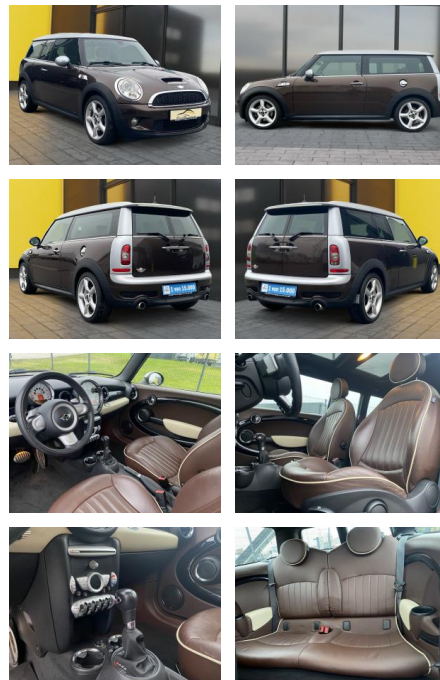

AB19-NB2-124Angebotsnr.:

Erstzulassung:	Kilometer:	Farbe:	Leistung:	Kraftstoffart:
06.02.2008	113.000	Braun	128 kW / 174 PS	Benzin

PREIS
10.770 €

FINANZIERUNGSBEISPIEL
 Laufzeit: 72 Monate Anzahlung: 25 %
 Basis-Finanzierung:* Mtl. Rate:
 Zielraten-Finanzierung:** Mtl. Rate: **93 €**