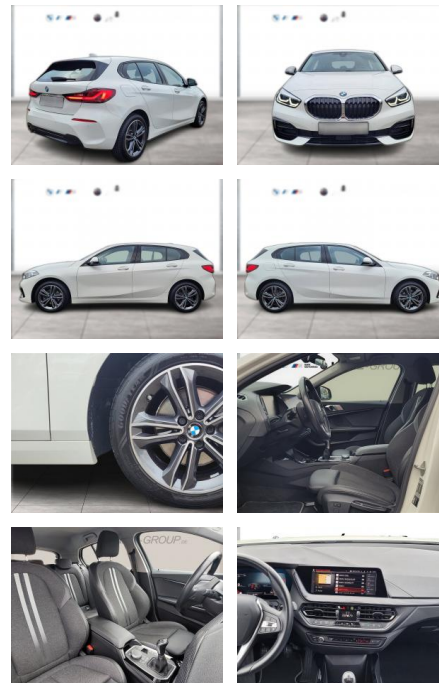

Erstzulassung:	Kilometer:	Farbe:	Leistung:	Kraftstoffart:
01.10.2022	30.636	Weiß	100 kW / 136 PS	Benzin

PREIS
25.060 €

FINANZIERUNGSBEISPIEL

Laufzeit: 72 Monate Anzahlung: 25 %
Basis-Finanzierung:* Mtl. Rate:
Zielraten-Finanzierung:** **217 €**