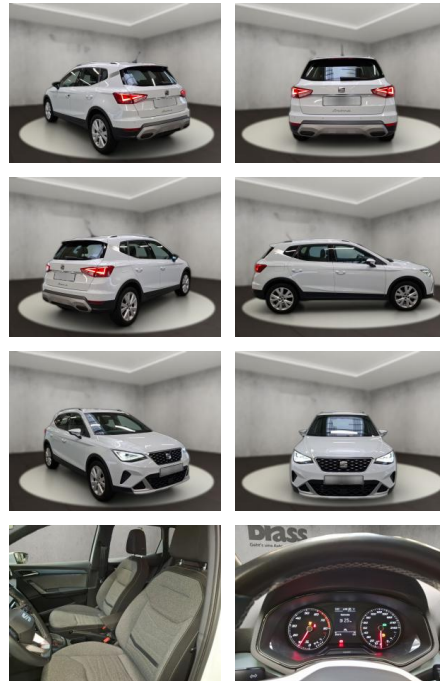

Erstzulassung:	Kilometer:	Farbe:	Leistung:	Kraftstoffart:
07.03.2022	25.076	Weiß	81 kW / 110 PS	Benzin

PREIS
21.080 €

FINANZIERUNGSBEISPIEL

Laufzeit: 72 Monate Anzahlung: 25 %
Basis-Finanzierung:* Mtl. Rate:
Zielraten-Finanzierung:** **183 €**