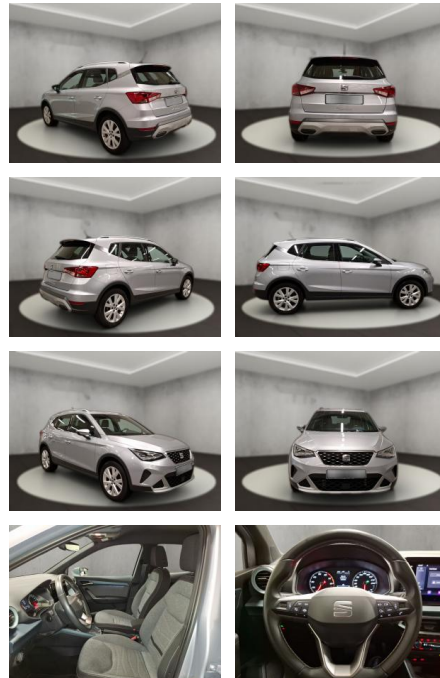

Ihr Ansprechpartner

Herr Pascal Lauck
E-Mail: pascallauck@autobauer.net
Telefon: 06851 932912

Auto Bauer GmbH
Leipziger Str. 2 - 66606 Sankt Wendel - Tel.: 06851 / 93290

Seat Arona Xperience 1.0 TSI 7-Gang DSG

AH54-11452 **Angebotsnr.:**

Erstzulassung:	Kilometer:	Farbe:	Leistung:	Kraftstoffart:
28.04.2022	21.422	Silber	81 kW / 110 PS	Benzin

PREIS
21.080 €

FINANZIERUNGSBEISPIEL

Laufzeit: 72 Monate   Anzahlung: 25 %
Basis-Finanzierung:*   Mtl. Rate:
Zielraten-Finanzierung:** **183 €**

* Basisfinanzierung: Anzahlung: 5.270 Euro, Laufzeit: 72 Monate, Nettodarlehen: 15.810 Euro, Gesamtbetrag: 24.870 Euro, Zinssätze: 7.71% Sollz. (gebunden), 7.99% eff.
** Zielratenfinanzierung: Anzahlung: 5.270 Euro, Laufzeit: 72 Monate, Nettodarlehen: 15.810 Euro, Zielrate: 11.594 Euro, Gesamtbetrag: 25.459 Euro, Zinssätze: 7.71% Sollz. (gebunden), 7.99% eff.,

Vermittlung für: Bank11
Repräsentatives Beispiel gem. § 17 Abs. 4 PAngV. Diese Finanzierungsangebote sind Beispiele. Gerne ermitteln wir für Sie Ihr individuelles Angebot.

Ausstattung

Sicherheit

- PDC Park Distance Control hinten
- Anti-Blockiersystem ABS
- Antischlupfregelung ASC+T
- elektronische Stabilitätskontrolle (ESP / DSP)
- Servolenkung
- Regensensor
- Wegfahrsperre
- Kindersitzbefestigung
- Climatronic mit Stauluftregelung
- FCKW-frei
- SBBR-Leuchte in LED-Technik
- Tagesfahrlicht mit Assistenzfahrlicht u.Coming- Leaving-home Funktion manuell
- Einparkhilfe
- Start/Stop-Anlage mit Rekuperation
- Wegfahrsperre elektronisch
- Außenspiegel
- elektrisch anklappbar und elektrisch

- Sonnenblenden mit Spiegel
- Airbag-Label auf Beifahrersonnenblende
- Seitenairbag vorn
- mit Kopfairbag
- Fensterheber mit Komfortschaltung und Abschaltsicherung
- elektrisch
- Zentralverriegelung "Keyless-Entry" ohne Safesicherung
- Abgaskonzept
- EU6 AP
- Kindersitzverankerung für Kindersitzsystem ISO FIX
- Servolenkung
- Überhang hinten
- kurz
- Fußgänger- und Radfahrerschutzmassnahmen erweitert und vorausschauend
- Batterie 320A (49Ah)
- 7-Gang-Automatikgetriebe "A7"

- LED- Hauptscheinwerfer mit Linse
- Privater Notruf
- *

Multimedia

- Radio
- Navigation mit Bildschirm
- 6 Lautsprecher (passiv)
- Extern
- USB Typ-C nur Datenbuchse(n)
- Digitaler Radioempfang
- Mirror Link plus Wireless "App" plus RSE (Vorbereitung)
- Navigationsgerät-High
- Navigationssystem
- Sprachsteuerung
- *Technik &

Komfort

- Zentralverriegelung

STÄNDIG ÜBER 15.000 FAHRZEUGE IM BESTAND!