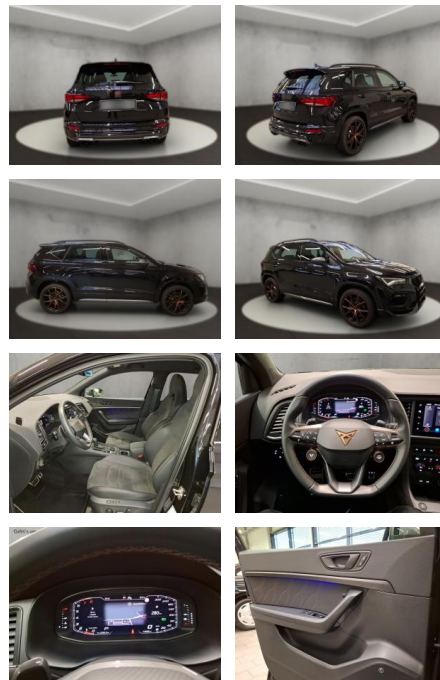

Erstzulassung:	Kilometer:	Farbe:	Leistung:	Kraftstoffart:
30.10.2023	4.117	Schwarz	221 kW / 300 PS	Benzin

PREIS
43.640 €

FINANZIERUNGSBEISPIEL

Laufzeit: 72 Monate Anzahlung: 25 %
Basis-Finanzierung:* Mtl. Rate:
Zielraten-Finanzierung:** **379 €**