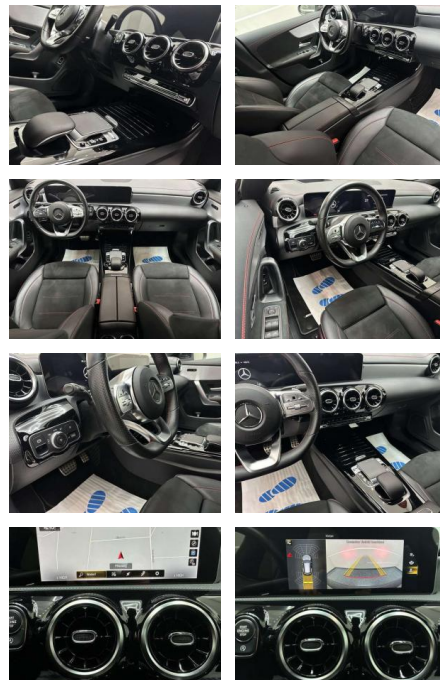

Ihr Ansprechpartner

Herr Pascal Lauck
E-Mail: pascallauck@autobauer.net
Telefon: 06851 932912

Auto Bauer GmbH
Leipziger Str. 2 - 66606 Sankt Wendel - Tel.: 06851 / 93290

Mercedes-Benz CLA 180 AMG LINE "HEAD UP-NAVI"

AC15-49

Angebotsnr.:

Erstzulassung:	Kilometer:	Farbe:	Leistung:	Kraftstoffart:
01.04.2021	49.000	Schwarz	100 kW / 136 PS	Benzin

PREIS
29.000 €

FINANZIERUNGSBEISPIEL

Laufzeit: 72 Monate   Anzahlung: 25 %
Basis-Finanzierung:*   Mtl. Rate:
Zielraten-Finanzierung:** **252 €**

* Basisfinanzierung: Anzahlung: 7.250 Euro, Laufzeit: 72 Monate, Nettodarlehen: 21.750 Euro, Gesamtbetrag: 34.213 Euro, Zinssätze: 7.71% Sollz. (gebunden), 7.99% eff.
** Zielratenfinanzierung: Anzahlung: 7.250 Euro, Laufzeit: 72 Monate, Nettodarlehen: 21.750 Euro, Zielrate: 15.950 Euro, Gesamtbetrag: 35.024 Euro, Zinssätze: 7.71% Sollz. (gebunden), 7.99% eff.,

Vermittlung für: Bank11
Repräsentatives Beispiel gem. § 17 Abs. 4 PAngV. Diese Finanzierungsangebote sind Beispiele. Gerne ermitteln wir für Sie Ihr individuelles Angebot.

Ausstattung

Sicherheit

- Anti-Blockiersystem ABS

Multimedia

- Radio

Weiteres

- Herzlich willkommen bei der Autocenter Stolberg GmbH
- Ihrem kompetenten Partner für hochwertige Gebrauchtwagen! Bei uns finden Sie eine sorgfältig ausgewählte Auswahl an Fahrzeugen unterschiedlicher Marken und Modelle
- die alle gründlich geprüft und zu attraktiven Konditionen angeboten werden
  Ihr Fahrzeughandel aus der Städteregion Aachen seit 1990. Garantie bis zu 60 Monate gegen Aufpreis möglich
  Inzahlungnahme zum marktgerechten Preis
  Finanzierung zu TOP Konditionen

- elektr. verstellbar Media-Display
- Metallic-Lackierung Mittelkonsole vorn mit Rollo / Ablage Navigationssystem: Festplattennavigation Park-Paket
- Fahrassistenz-System: aktiver Park-Assistent Rückfahrkamera
- Reifen-Reparaturset (Tirefit)
- Scheinwerfer LED High Performance
- Seitenscheiben hinten und Heckscheibe abgedunkelt
- Service-System: MBUX
- Augmented Reality für Navigation
- Sitz-Komfort-Paket Sitzheizung vorn
- Smartphone integriert Spiegel-Paket
- Außenspiegel elektr. anklappbar
- Außen-/Innenspiegel mit
- Ablendautomatik Sprachbediensystem
- Erweiterte Funktionen (MBUX) Touchpad (Mittelkonsole) Vorrüstung car sharing
- Serienausstattung: Airbag Beifahrerseite abschaltbar Airbag Fahrer-/Beifahrerseite

- unten abgeflacht Lenkrad (Sport) mit Multifunktion Direktlenkung mit variabler Lenkkräft-Unterstützung
- Elektron. Stabilitäts-Programm (ESP)
- Fahrassistenz-System: Agility Select / Dynamic Select (Fahrmodusschalter)
- Fahrassistenz-System: aktiver Bremsassistent
- Fahrassistenz-System: aktiver Spurhalteassistent
- Geschwindigkeitslimit-Assistent Fahrzeug Setup (Onlinedienste / Apps)
- Fahrzeug-Monitoring (Fahrzeugortungssystem) Fensterheber elektrisch vorn + hinten
- Getriebe 7-Gang - Doppelkupplungsgetriebe DCT
- Karosserie: 5-türig Keyless Go
- Startanlage Knieairbag Fahrerseite
- Kommunikationsmodul (LTE) Vorbereitung Mercedes me connect
- Kopf-Airbag-System (Windowbag) Kühlergrill Diamant-Optik

STÄNDIG ÜBER 15.000 FAHRZEUGE IM BESTAND!